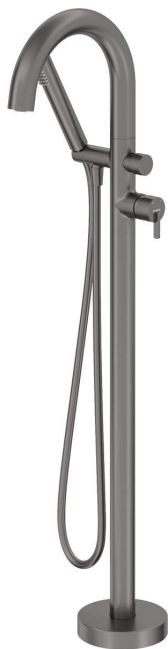

SILIA

Miscelatore Vasca, a libera installazione

Codice prodotto: BQS_D17N

EAN: 5907650873198

Colore: titanio

Garanzia [anni]: 7

Miscelatore

Finitura	titanio
Materiale	in ottone
Tipo di miscelatore	maniglia singola, miscelatore
Metodo di installazione	pavimento
Gruppo acustico [db]	II (20 < x ≤ 30)

Cartuccia per miscelatore

Dimensioni della cartuccia in ceramica 35 mm

Beccucci

Tipo a beccuccio	fermo
Materiale	acciaio 304

Interruttore di funzione

Tipo di interruttore	meccanico a scatto
----------------------	--------------------

Aeratori

Tipo di aeratore	silicone, girevole, piatto
Dimensioni dell'aeratore	M24

Tubi flessibili

Lunghezza [mm]	1500
Tipo di treccia	non applicabile
Antitorsione	1

Docce a mano

Numero di funzioni	1
Anticalcare	Sì
Caratteristiche aggiuntive	raffreddamento

Caratteristiche:

- Innovativo rivestimento Titanio, resistente e facile da pulire
- Sistema anti-torsione, che impedisce al tubo di attorcigliarsi
- Estremità del tubo flessibile in ottone resistente
- Doccetta fredda