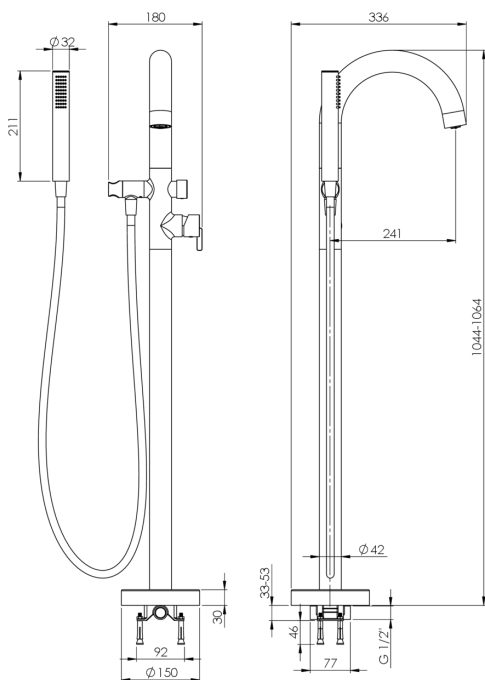

SILIA

Miscelatore Vasca, a libera installazione

Codice prodotto: BQS_D17N

EAN: 5907650873198

Colore: titanio

Garanzia [anni]: 7

Miscelatore

Finitura	titanio
Materiale	in ottone
Tipo di miscelatore	maniglia singola, miscelatore
Metodo di installazione	pavimento
Gruppo acustico [db]	II (20 < x ≤ 30)

Cartuccia per miscelatore

Dimensioni della cartuccia in ceramica 35 mm

Beccucci

Tipo a beccuccio	fermo
Materiale	acciaio 304

Interruttore di funzione

Tipo di interruttore	meccanico a scatto
----------------------	--------------------

Aeratori

Tipo di aeratore	silicone, girevole, piatto
Dimensioni dell'aeratore	M24

Tubi flessibili

Lunghezza [mm]	1500
Tipo di treccia	non applicabile
Antitorsione	1

Docce a mano

Numero di funzioni	1
Anticalcare	Sì
Caratteristiche aggiuntive	raffreddamento

Caratteristiche:

- Innovativo rivestimento Titanio, resistente e facile da pulire
- Sistema anti-torsione, che impedisce al tubo di attorcigliarsi
- Estremità del tubo flessibile in ottone resistente
- Doccetta fredda