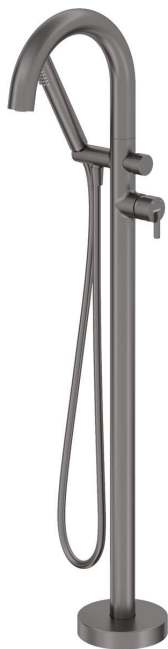

SILIA

Kádtöltő csaptelep, szabodonálló

Cikkszám: BQS_D17N
EAN: 5907650873198
Szín: Titanium
Garancia [év]: 7

Csaptelep

Kivitelezés	Titanium
Anyag	sárgaréz
Csaptelep típusa	egykaros, keverő
Beszerelési mód	padló
Akusztikai osztály [db]	II (20 < x ≤ 30)

Csaptelep betét

Betét mérete	35 mm
--------------	-------

Kifolyócsövek

Kifolyó típusa	fix
Anyag	acél 304

Funkcióváltó

Váltó típusa	klikk típusú mechanikus
--------------	-------------------------

Perlátorok

Perlátor típusa	szilikon, mozgó, lapos
Perlátor mérete	M24

Csővek

Hosszúság [mm]	1500
Fonat típusa	nem alkalmazható
Anti calc/vízkömegelőzés	1

Kézizuhanyok

Funkciók száma	1
Anti-calc	Igen
Kiegészítő jellemzők	cool-out

Kiemelések:

- Innovatív, tartós és könnyen tisztítható titanium bevonat
- Nemes forma és időtlen egyszerűség
- Kerámia, mechanikus klikk-típusú funkciókapcsoló
- Állítható kézizuhany szög
- Vízkömentesítő funkció
- Az ajánlat tartalmaz egy tisztítószer a szerelvényekhez, amely bármilyen színhez használható
- Elcsavarodásgátló rendszer, amely megakadályozza a tömlő megcsavarodását
- Strapabíró csővégek sárgarézből
- Hűsítő kézizuhany