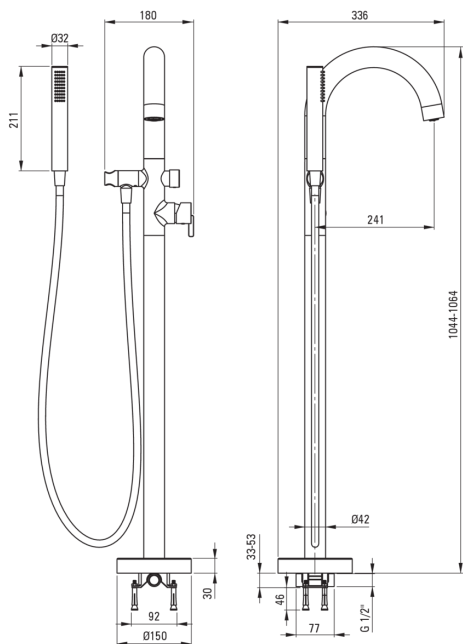

SILIA

Kádtöltő csaptelep, szabodonálló

Cikkszám: BQS_D17N
EAN: 5907650873198
Szín: Titanium
Garancia [év]: 7

Csaptelep

Kivitelezés	Titanium
Anyag	sárgaréz
Csaptelep típusa	egykaros, keverő
Beszerelési mód	padló
Akusztikai osztály [db]	II (20 < x ≤ 30)

Csaptelep betét

Betét mérete	35 mm
--------------	-------

Kifolyócsövek

Kifolyó típusa	fix
Anyag	acél 304

Funkcióváltó

Váltó típusa	klikk típusú mechanikus
--------------	-------------------------

Perlátorok

Perlátor típusa	szilikon, mozgó, lapos
Perlátor mérete	M24

Csővek

Hosszúság [mm]	1500
Fonat típusa	nem alkalmazható
Anti calc/vízkömegelőzés	1

Kézizuhanyok

Funkciók száma	1
Anti-calc	Igen
Kiegészítő jellemzők	cool-out