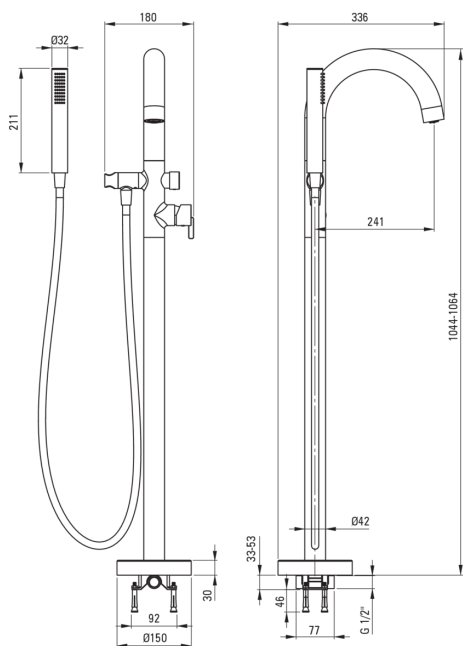

Código de producto: BQS_D17N

EAN: 5907650873198

Color: titanio

Garantía [años]: 7

Mezclador

Finalizar	titanio
Material	latón
Tipo de mezcladora	piloto único, mezclador
Metodo de instalacion	piso
Grupo acústico [db]	II (20 <x ≤ 30)

Cartucho mezclador

Tamaño del cartucho de cerámica	35 mm
---------------------------------	-------

Boquiabiertos

Tipo de boquilla	aún
Material	acero 304

Interruptor de función

Tipo de interruptor	Haga clic en Mecánico
---------------------	-----------------------

Aireador

Tipo aéreo	silicona, girar, departamento
Tamaño del aireador	M24

Manguera

Longitud [mm]	1500
Trenza	no aplica
Anti-twist	1

Duchas de mano

Número de funciones	1
Anti-calcal	Sí
Características adicionales	fría

Características:

- Innovador duradero y fácil de limpiar el revestimiento de titanio
- Forma noble y simplicidad atemporal
- Interruptor de función de clic de cerámica mecánica
- Ajustable el ángulo de inclinación de teleducha
- Teleducha con la función anti-calcal
- Sistema anti-Twist que evita la torcedura de la serpiente
- Consejos de manguera duraderos hechos de latón
- Auricular fría que no se calienta