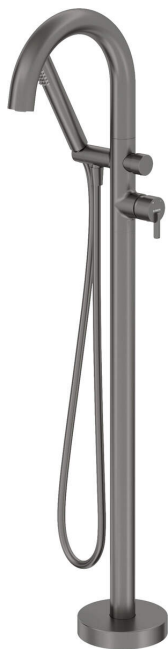

Código de producto: BQS_D17N

EAN: 5907650873198

Color: titanio

Garantía [años]: 7

Mezclador

Finalizar	titanio
Material	latón
Tipo de mezcladora	piloto único, mezclador
Metodo de instalacion	piso
Grupo acústico [db]	II (20 <x ≤ 30)

Cartucho mezclador

Tamaño del cartucho de cerámica	35 mm
---------------------------------	-------

Boquiabiertos

Tipo de boquilla	aún
Material	acero 304

Interruptor de función

Tipo de interruptor	Haga clic en Mecánico
---------------------	-----------------------

Aireador

Tipo aéreo	silicona, girar, departamento
Tamaño del aireador	M24

Manguera

Longitud [mm]	1500
Trenza	no aplica
Anti-twist	1

Duchas de mano

Número de funciones	1
Anti-calcal	Sí
Características adicionales	fría

Características:

- Innovador duradero y fácil de limpiar el revestimiento de titanio
- Forma noble y simplicidad atemporal
- Interruptor de función de clic de cerámica mecánica
- Ajustable el ángulo de inclinación de teleducha
- Teleducha con la función anti-calcal
- Sistema anti-Twist que evita la torcedura de la serpiente
- Consejos de manguera duraderos hechos de latón
- Auricular fría que no se calienta