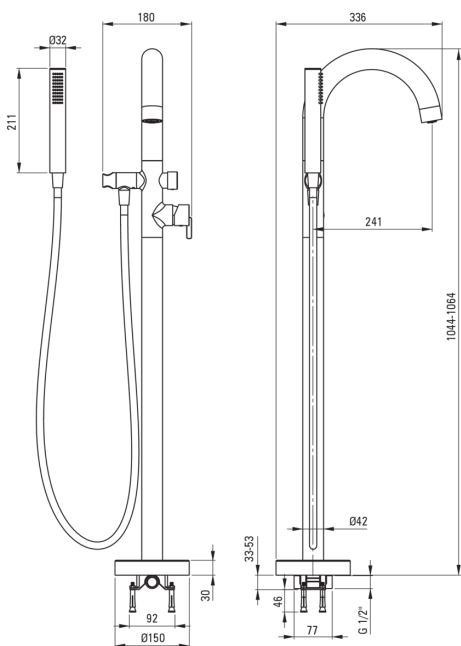

SILIA

Wannenarmatur, freistehend

Artikel-Nr.: BQS_D17N
 EAN: 5907650873198
 Farbe: Titanium
 Garantie [Jahre]: 7

Armatur

Ausführung	Titanium
Material	Messing
Art der armatur	Einhebel, Mischer
Methode der montage	Fußboden
Akkustische gruppe	II

Kartusche

Größe der kartusche	35 mm
---------------------	-------

Ausläufe

Auslaufart	fest
Material	Stahl 304

Funktionen-umschalter

Typ des umschalters	mechanisch des Typs click
---------------------	---------------------------

Aerator

Typ des luftsprudlers	Silikon-, beweglich, flach
Aerator gröÙe	M24

Schläuche

Länge	1500
Geflechtart	nicht zutreffend
Anti-twist	1

Handbrausen

Anzahl der funktionen	1
Anti-calc	Ja
Zusatzmerkmale	cool out