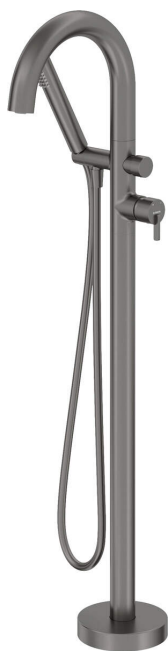

SILIA

Wannenarmatur, freistehend

Artikel-Nr.: BQS_D17N
 EAN: 5907650873198
 Farbe: Titanium
 Garantie [Jahre]: 7

Armatur

Ausführung	Titanium
Material	Messing
Art der armatur	Einhebel, Mischer
Methode der montage	Fußboden
Akkustische gruppe	II

Kartusche

Größe der kartusche	35 mm
---------------------	-------

Ausläufe

Auslaufart	fest
Material	Stahl 304

Funktionen-umschalter

Typ des umschalters	mechanisch des Typs click
---------------------	---------------------------

Aerator

Typ des luftsprudlers	Silikon-, beweglich, flach
Aerator gröÙe	M24

Schläuche

Länge	1500
Geflechtart	nicht zutreffend
Anti-twist	1

Handbrausen

Anzahl der funktionen	1
Anti-calc	Ja
Zusatzmerkmale	cool out

Charakteristische Merkmale:

- Innovative, langlebige und leicht zu reinigende Titanium-Beschichtung
- Edle Form und zeitlose Schlichtheit
- Mechanischer Funktionsschalter aus Keramik mit Klickfunktion
- Einstellbarer Winkel der Brause
- Handbrause mit Anti-Kalk-Funktion
- Im Angebot Präparat zum Reinigen von Armaturen in allen Ausführungen
- Anti-Twist-System verhindert das Verdrehen des Schlauchs
- Langlebige Schlauchenden aus Messing
- Cool-Out-Handbrause, die sich nicht erwärmt