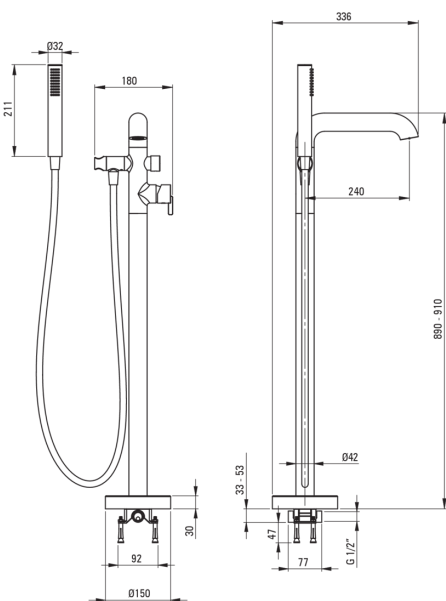

SILIA

Змішувач для ванни, окремо стоїть

deante

Код продукту: BQS_D17M

EAN: 5907650818434

Колір: titanium

Гарантія: 7

Змішувач

Оздоблення	titanium
Матеріал	латунь
Тип змішувача	з однією ручкою, змішуючий
Спосіб монтажу	підлоговий
Акустична група	II (20 < x ≤ 30)
Зворотні клапани	Так

Картридж до змішувача

Розмір керамічного картриджа	35 мм
------------------------------	-------

Носики

Вид носика	нерухомий
Діапазон виливу змішувача [мм]	240
Матеріал	латунь

Перемикач функції

Тип перемикача	механічний типу клік
----------------	----------------------

Аератори

Тип аератора	плоский, силіконовий, ламінарний
Розмір аератора	M24

Шланги

Довжина [мм]	1500
Тип обплетення	не стосується
Anti_twist	1

Лійки

Кількість функцій	1
Anti calc	Так
Додаткові функції	cool-out

Відмінна риса:

- Шляхетна форма та позачасова простота
- Механічний керамічний перемикач функцій типу Click
- Змішувач оснащений аератором для аерації струменя
- Аератор coin-slot
- Інноваційне, міцне і легке в очищенні титанове покриття
- Регульований кут нахилу лійки
- Корпус змішувача виготовлений з високоякісної латуні
- Тільки найкращі матеріали, якість яких ми підтверджуємо дослідженнями в лабораторії
- Змішувач оснащений зворотними клапанами, щоб змішана вода не поверталася в інсталяцію
- Важіль, розташований збоку полегшує підтримання чистоти носика
- Міцні кінці шланга з латуні
- Система Anti-twist для запобігання скручування шланга
- Лійка Cool-out, яка не нагрівається
- Анти-calc функція
- Засіб для очищення санітарної арматури доступний у всіх кольорах