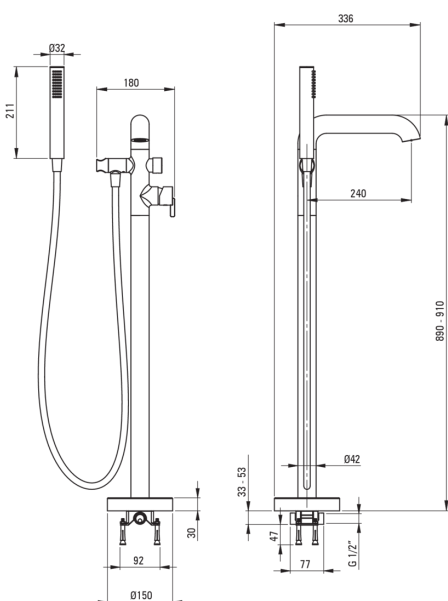

koda izdelka: BQS\_D17M

EAN: 5907650818434

Barva: titan

Garancija [leta]: 7

**Armatura vključena**

Finiš	titan
Material	medenina
Tip armature	z eno ročico, armatura
Metoda montaže	tla
Zvočni razred [db]	II (20 < x ≤ 30)
Nadzorni ventil	Ja

**Mešalna kartuša**

Velikost keramične kartuše	35 mm
----------------------------	-------

**Izlivi**

Tip izliva	fiksno
Dolžina izliva [mm]	240
Material	medenina

**Funkcijsko stikalo**

Tip stikala	click mehanično
-------------	-----------------

**Perlator**

Tip perlatorja	plosko, silikonski, laminaren
Velikost perlatorja	M24

**Cevi**

Dolžina [mm]	1500
Tip pletenja	ni relevantno
Anti-twist	1

**Tuš ročke**

Število funkcijskih stikal	1
Anti-kalcitni sistem	Ja
Dodatne karakteristike	cool-out

**karakteristike:**

- Plemenita oblika in brezčasna preprostost
- Mehansko keramično funkcijsko stikalo Click
- Armatura je opremljena s perlatorjem za vodni curek
- Perlator coin-slot
- Inovativen in tpežen premaz Titanium, ki je enostaven za čiščenje
- Nastavljiv kot tuš ročke
- Telo armature je izdelano iz najkakovostnejše medenine
- Samo najboljši materiali, katerih kakovost je potrjena z laboratorijskimi testi
- Armatura ima nepovratne ventile, da mešana voda ne teče nazaj v sistem
- Ročica ob strani omogoča enostavno vzdrževanje čistoče armature
- Trpežen zaključek cevi iz medenine
- Sistem anti-twist, ki preprečuje zvijanje cevi
- Cool-out tuš ročka, ki se ne segreva
- Ročna prha s sistemom Anti-calc
- Ponudba vsebuje čistilno sredstvo za armature vseh barv