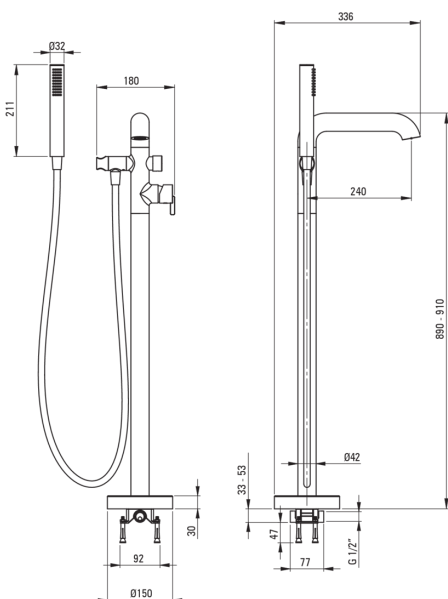

SILIA

Смеситель для ванны, отдельностоящая

Код товара: BQS_D17M

EAN: 5907650818434

Цвет: titanium

Гарантия [лет]: 7

Смесители

Отделка	titanium
Материал	латунь
Вид смесителя	однорычажный, смешивающий
Способ монтажа	напольный
Акустическая группа [дБ]	II (20 < x ≤ 30)
Обратные клапаны	Да

Картридж к смесителю

Размер картриджа	35 мм
------------------	-------

Изливы

Вид излива	стандартный
Длина излива [мм]	240
Материал	латунь

Переключатель функции

Тип переключателя	механический типа click
-------------------	-------------------------

Аэраторы

Тип аэратора	плоский, силиконовый, ламинарный
Размер аэратора	M24

Шланги

Длина [мм]	1500
Вид оплетки	не касается
Anti_twist	1

Лейки

Количество функций	1
Anti-calc	Да
Добавочные свойства	cool-out

Отличительные черты:

- благородные формы и вечная простота
- механический керамический переключатель функций типа Click
- смеситель оборудован струйным аэратором
- аэратор типа coin-slot
- инновационное, прочное и легко очищаемое титановое покрытие
- регулируемый угол наклона душевой лейки
- корпус смесителя изготовлен из латуни высочайшего качества
- только лучшие материалы, качество которых подтверждено лабораторными испытаниями
- смеситель в составе с обратными клапанами, благодаря им смешанная вода не стекает обратно в установку
- благодаря рычагу который сбоку облегчено поддержание чистоты носика
- прочные наконечники шлангов из латуни
- система Anti-Twist, предотвращающая скручивание шланга
- душевая лейка Cool-out, которая не нагревается
- ручной душ с антикальциевым покрытием