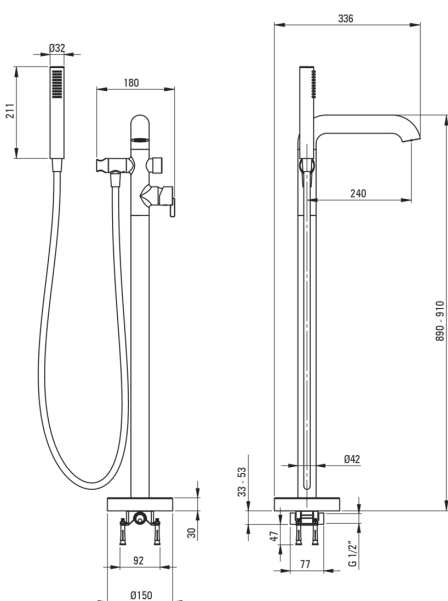

## Baterie pentru cadă, de sine stătător

Codul produsului: BQS\_D17M

EAN: 5907650818434

Culoarea: titan

Garanție [ani]: 7

### Baterie cartuş

Dimensiunea cartuşului ceramic	35 mm
--------------------------------	-------

### Pipe

Tipul pipei	fix
Raza de acțiune a pipei bateriei [mm]	240
Material	alamă

### Aeratoare

Tipul aeratorului	plat, silicon, laminar
Dimensiunea aeratorului	M24