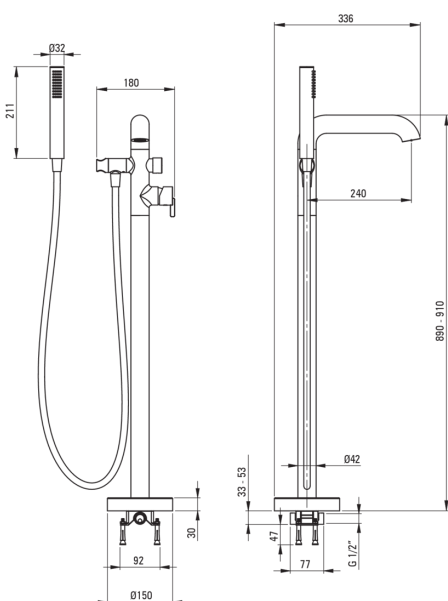

## Baterie pentru cadă, de sine stătător

deante

Codul produsului: BQS\_D17M

EAN: 5907650818434

Culoarea: titan

Garanție [ani]: 7

### Baterie cartuș

Dimensiunea cartușului ceramic	35 mm
--------------------------------	-------

### Pipe

Tipul pipei	fix
Raza de acțiune a pipei bateriei [mm]	240
Material	alamă

### Aeratoare

Tipul aeratorului	plat, silicon, laminar
Dimensiunea aeratorului	M24