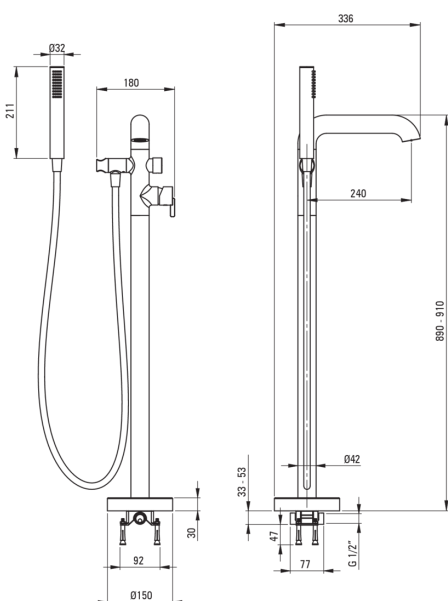

SILIA

Bateria wannowa wolnostojąca

Kod produktu: BQS_D17M

EAN: 5907650818434

Kolor: titanium

Gwarancja [lata]: 7

Cena Netto: 3495,12 zł
Cena Brutto: 4299,00 zł

deante

Bateria

| | |
|-----------------------|-----------------------------|
| Wykończenie | titanium |
| Materiał | mosiądz |
| Rodzaj baterii | jednouchwytowa, mieszaczowa |
| Sposób montażu | podłogowy |
| Grupa akustyczna [db] | II (20 < x ≤ 30) |
| Zawory zwrotne | Tak |

Głowica do baterii

| | |
|-----------------------------|-------|
| Rozmiar głowicy ceramicznej | 35 mm |
|-----------------------------|-------|

Wylewka

| | |
|--------------------------------|---------|
| Rodzaj wylewki | stała |
| Zasięg wylewki bateryjnej [mm] | 240 |
| Materiał | mosiądz |

Przełącznik funkcji

| | |
|------------------|------------------------|
| Typ przełącznika | mechaniczny typu click |
|------------------|------------------------|

Aerator

| | |
|------------------|-------------------------------|
| Typ aeratora | płaski, silikonowy, laminarny |
| Rozmiar aeratora | M24 |