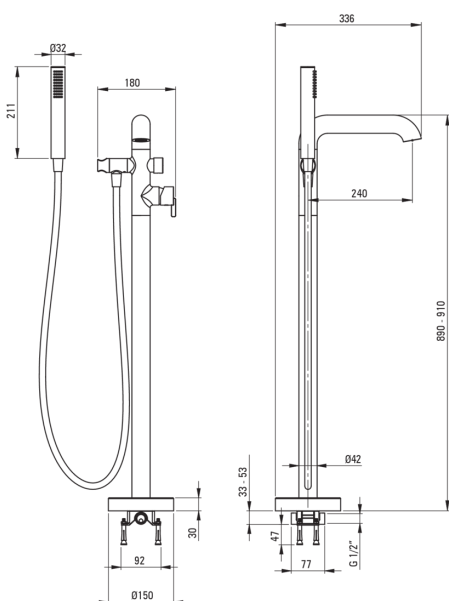

SILIA

Miscelatore Vasca, a libera installazione

Codice prodotto: BQS_D17M

EAN: 5907650818434

Colore: titanio

Garanzia [anni]: 7

Miscelatore

Finitura	titanio
Materiale	in ottone
Tipo di miscelatore	maniglia singola, miscelatore
Metodo di installazione	pavimento
Gruppo acustico [db]	II (20 < x ≤ 30)
Valvole di non ritorno	Sì

Cartuccia per miscelatore

Dimensioni della cartuccia in ceramica 35 mm

Beccucci

Tipo a beccuccio	fermo
Gamma delle bocchette di miscelazione [mm]	240
Materiale	in ottone

Interruttore di funzione

Tipo di interruttore	meccanico a scatto
----------------------	--------------------

Aeratori

Tipo di aeratore	piatto, silicone, laminare
Dimensioni dell'aeratore	M24

Tubi flessibili

Lunghezza [mm]	1500
Tipo di treccia	non applicabile
Antitorsione	1

Docce a mano

Numero di funzioni	1
Anticalcare	Sì
Caratteristiche aggiuntive	raffreddamento

Caratteristiche:

- Il miscelatore è dotato di un aeratore di flusso
- Aeratore a moneta
- Innovativo rivestimento Titanio, resistente e facile da pulire
- Il corpo del miscelatore è realizzato in ottone di altissima qualità
- Solo i migliori materiali, la cui qualità è stata confermata da test di laboratorio
- Il miscelatore è dotato di valvole di non ritorno in modo che l'acqua miscelata non rifluisca nell'impianto.
- La leva laterale facilita la pulizia dell'erogatore
- Estremità del tubo flessibile in ottone resistente
- Sistema anti-torsione, che impedisce al tubo di attorcigliarsi
- Doccetta fredda