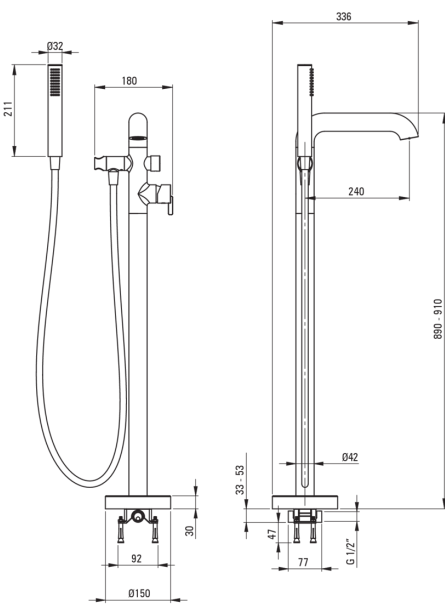

## Kádtöltő csaptelep, szabodonálló

Cikkszám: BQS\_D17M  
EAN: 5907650818434  
Szín: Titanium  
Garancia [év]: 7

### Csaptelep

Kivitelezés	Titanium
Anyag	sárgaréz
Csaptelep típusa	egykaros, keverő
Beszerelési mód	padló
Akusztikai osztály [db]	II ( $20 < x \leq 30$ )
Visszacsapó szelepek	Igen

### Csaptelep betét

Betét mérete	35 mm
--------------	-------

### Kifolyócsövek

Kifolyó típusa	fix
Csaptelep kifolyócső hatótávolsága [mm]	240
Anyag	sárgaréz