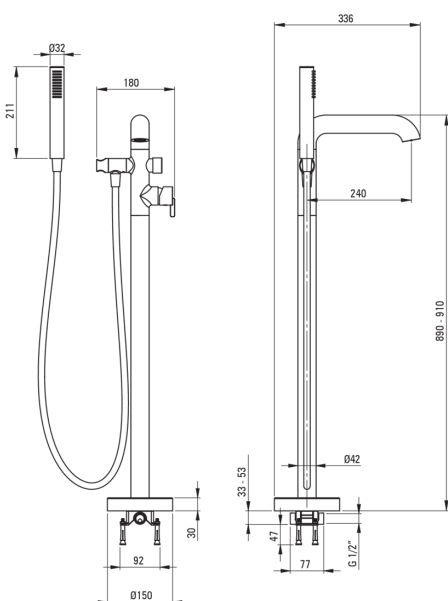

SILIA

Robinet de bain, Sur pied

Code produit: BQS_D17M

EAN: 5907650818434

Couleur: titane

Garantie [années]: 7

Mitigeur

Finition	titane
Matériel	cuivre
Type de mitigeur	mono-manche, mixer
Méthode de montage	au sol
Groupe acoustique [db]	II (20 < x ≤ 30)
Clapets anti-retour	Oui

Cartouche mélangeur

Taille de la cartouche en céramique	35 mm
-------------------------------------	-------

Becs

Type de bec	fixe
La distance de bec de robinet [mm]	240
Matériel	cuivre

Commutateur de fonction

Type de commutateur	type de clic mécanique
---------------------	------------------------

Aérateurs

Type d'aérateur	plat, silicone, laminaire
Taille de l'aérateur	M24

Flexibles

Longueur [mm]	1500
Type de tresse	n'est pas applicable
Anti-torsion	1