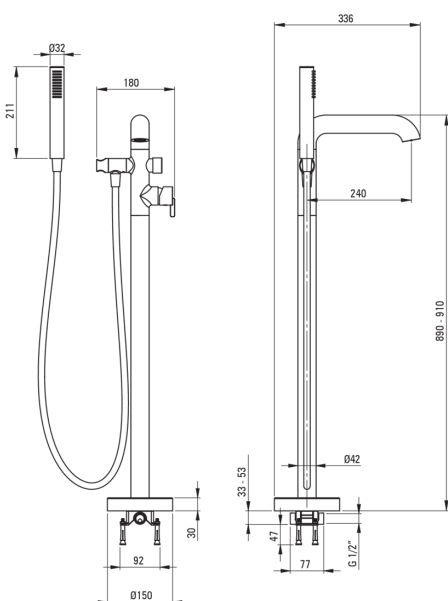

Código de producto: BQS_D17M

EAN: 5907650818434

Color: titanio

Garantía [años]: 7

Mezclador

Finalizar	titanio
Material	latón
Tipo de mezcladora	piloto único, mezclador
Metodo de instalacion	piso
Grupo acústico [db]	II (20 <x ≤ 30)
Revisar válvulas	Sí

Cartucho mezclador

Tamaño del cartucho de cerámica	35 mm
---------------------------------	-------

Boquiabiertos

Tipo de boquilla	aún
Rango de boquiabierto de mezclador [mm]	240
Material	latón

Interruptor de función

Tipo de interruptor	Haga clic en Mecánico
---------------------	-----------------------

Aireador

Tipo aéreo	departamento, silicona, laminado
Tamaño del aireador	M24

Manguera

Longitud [mm]	1500
Trenza	no aplica
Anti-twist	1

Duchas de mano

Número de funciones	1
Anti-calcal	Sí
Características adicionales	fría

Características:

- Forma noble y simplicidad atemporal
- Interruptor de función de clic de cerámica mecánica
- Batería equipada con una aireación del aireador de la corriente
- Trapacería de monedas de aire
- Innovador duradero y fácil de limpiar el revestimiento de titanio
- Ajustable el ángulo de inclinación de teleducha
- Cuerpo de batería hecho de latón de la más alta calidad
- Solo los mejores materiales cuya calidad es confirmada por la investigación en el laboratorio
- Batería equipada con válvulas de retención, gracias a las cuales el agua mixta no vuelve a la instalación
- La palanca colocada en el costado hace que sea más fácil mantener la regla limpia
- Consejos de manguera duraderos hechos de latón
- Sistema anti-Twist que evita la torcedura de la serpiente
- Auricular fría que no se calienta
- Teleducha con la función anti-calcal