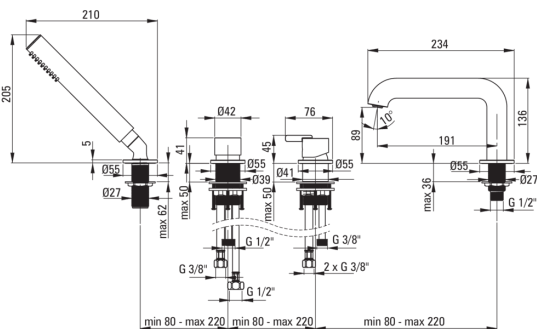

SILIA

Kádtöltő csaptelep, 4-lyukas

Cikkszám: BQS_D14M
EAN: 5907650818489
Szín: Titanium
Garancia [év]: 7

Csaptelep

Kivitelezés	Titanium
Anyag	sárgaréz
Csaptelep típusa	egykaros, keverő
Beszerelési mód	álló
Akusztikai osztály [db]	I ($x \leq 20$)

Csaptelep betét

Betét mérete	35 mm
--------------	-------

Kifolyócsövek

Kifolyó típusa	fix
Csaptelep kifolyócső hatótávolsága [mm]	191
Anyag	sárgaréz

Funkcióváltó

Váltó típusa	klikk típusú mechanikus
--------------	-------------------------

Perlátorok

Perlátor típusa	lapos, mozgó, szilikon
Perlátor mérete	M24

Csatlakozó tömlők

Hosszúság [mm]	450
Menet beszereléshez	3/8"
Csatlakozó menet	M12

Csövek

Hosszúság [mm]	1500
Anti calc/vízkőmegelőzés	1