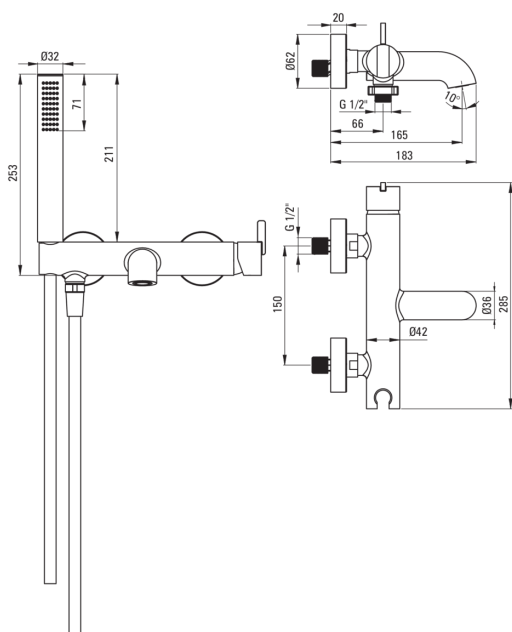

## Змішувач для ванни, з набором для душу

deante

Код продукту: BQS\_D11M

EAN: 5907650818397

Колір: titanium

Гарантія: 7

### Картридж до змішувача

Розмір керамічного картриджа	35 мм
------------------------------	-------