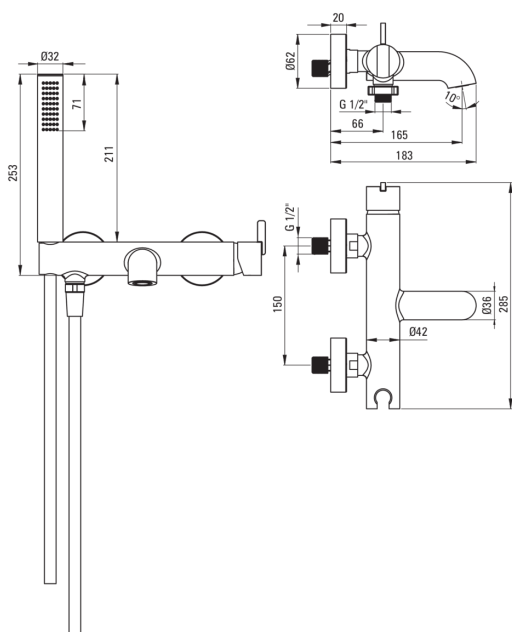

SILIA

Armatura za kad, s tuš setom

 deante

koda izdelka: BQS_D11M

EAN: 5907650818397

Barva: titan

Garancija [leta]: 7

Armatura vključena

Finiš	titan
Material	medenina
Tip armature	z eno ročico, armatura
Metoda montaže	stenski
Zvočni razred [db]	I ($x \leq 20$)

Mešalna kartuša

Velikost keramične kartuše	35 mm
----------------------------	-------

Izlivi

Tip izliva	fiksno
Dolžina izliva [mm]	165
Material	medenina

Funkcijsko stikalo

Tip stikala	mehanično, keramično
-------------	----------------------

Perlator

Tip perlatorja	plosko, vrtljivo, silikonski
Velikost perlatorja	M24

Cevi

Dolžina [mm]	1500
Tip pletenja	ni relevantno
Anti-twist	1

Tuš ročke

Število funkcijskih stikal	1
Anti-kalcitni sistem	Ja
Dodatne karakteristike	cool-out

karakteristike:

- Plemenita oblika in brezčasna preprostost
- Držalo za ročno prho integrirano v ohišje
- Inovativen in trpežen premaz Titanium, ki je enostaven za čiščenje
- Silikonski perlator za enostavno odstranjevanje vodnega kamna
- Premični perlator omogoča usmerjanje toka vode
- Telo armature je izdelano iz najkakovostnejše medenine
- Trpežen zaključek cevi iz medenine
- Sistem anti-twist, ki preprečuje zvijanje cevi
- Ročna prha s sistemom Anti-calc
- Cool-out tuš ročka, ki se ne segreva
- Samo najboljši materiali, katerih kakovost je potrjena z laboratorijskimi testi
- Ponudba vsebuje čistilno sredstvo za armature vseh barv