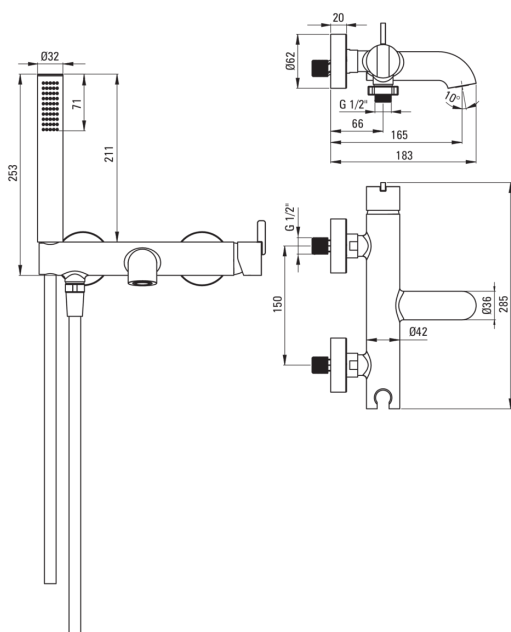

SILIA

Baterie pentru cadă, cu set de duș

deante

Codul produsului: BQS_D11M

EAN: 5907650818397

Culoarea: titan

Garanție [ani]: 7

Baterie

Finisaj	titan
Material	alamă
Tipul bateriei	un mâner, baterie
Metoda de instalare	montare pe perete
Grupa acustică [db]	1 ($x \leq 20$)

Baterie cartuș

Dimensiunea cartușului ceramic	35 mm
--------------------------------	-------

Pipe

Tipul pipei	fix
Raza de acțiune a pipei bateriei [mm]	165
Material	alamă

Comutator funcții

Tipul comutatorului	ceramic mecanic
---------------------	-----------------

Aeratoare

Tipul aeratorului	plat, pivotant, silicon
Dimensiunea aeratorului	M24