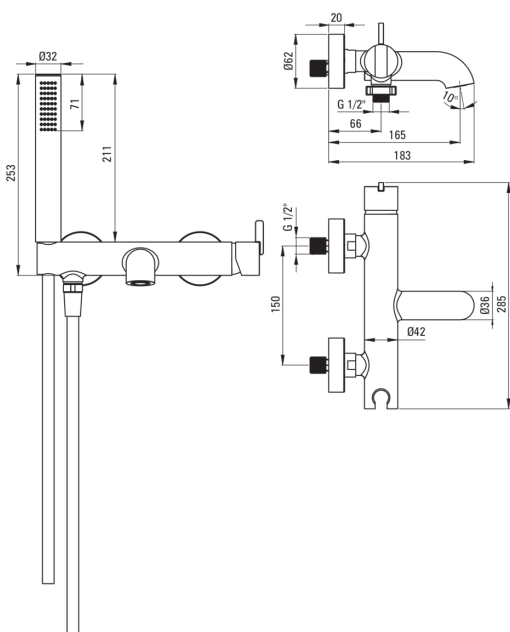

SILIA

Baterie pentru cadă, cu set de duș

deante

Codul produsului: BQS_D11M

EAN: 5907650818397

Culoarea: titan

Garanție [ani]: 7

Baterie

Finisaj	titan
Material	alamă
Tipul bateriei	un mâner, baterie
Metoda de instalare	montare pe perete
Grupa acustică [db]	1 ($x \leq 20$)

Baterie cartuș

Dimensiunea cartușului ceramic	35 mm
--------------------------------	-------

Pipe

Tipul pipei	fix
Raza de acțiune a pipei bateriei [mm]	165
Material	alamă

Comutator funcții

Tipul comutatorului	ceramic mecanic
---------------------	-----------------

Aeratoare

Tipul aeratorului	plat, pivotant, silicon
Dimensiunea aeratorului	M24