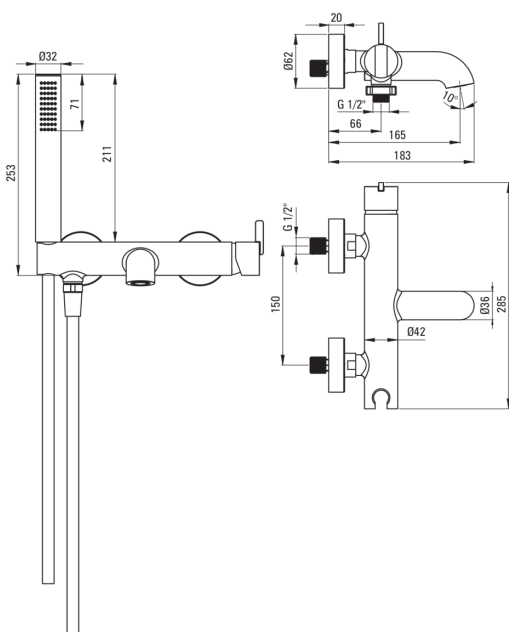

SILIA

Miscelatore Vasca, con set doccia

Codice prodotto: BQS_D11M

EAN: 5907650818397

Colore: titanio

Garanzia [anni]: 7

Miscelatore

Finitura	titanio
Materiale	in ottone
Tipo di miscelatore	maniglia singola, miscelatore
Metodo di installazione	montaggio a parete
Gruppo acustico [db]	1 (x ≤ 20)

Cartuccia per miscelatore

Dimensioni della cartuccia in ceramica 35 mm

Beccucci

Tipo a beccuccio	fermo
Gamma delle bocchette di miscelazione [mm]	165
Materiale	in ottone

Interruttore di funzione

Tipo di interruttore	meccanica in ceramica
----------------------	-----------------------

Aeratori

Tipo di aeratore	piatto, girevole, silicone
Dimensioni dell'aeratore	M24

Tubi flessibili

Lunghezza [mm]	1500
Tipo di treccia	non applicabile
Antitorsione	1

Docce a mano

Numero di funzioni	1
Anticalcare	Sì
Caratteristiche aggiuntive	raffreddamento