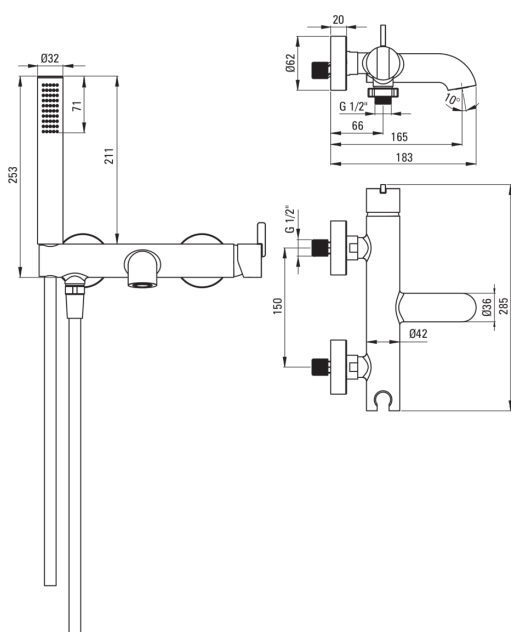

SILIA

Robinet de bain, avec set de douche

Code produit: BQS_D11M

EAN: 5907650818397

Couleur: titane

Garantie [années]: 7

Mitigeur

Finition	titane
Matériel	cuivre
Type de mitigeur	mono-manche, mixer
Méthode de montage	mur
Groupe acoustique [db]	1 ($x \leq 20$)

Cartouche mélangeur

Taille de la cartouche en céramique	35 mm
-------------------------------------	-------

Becs

Type de bec	fixe
La distance de bec de robinet [mm]	165
Matériel	cuivre

Commutateur de fonction

Type de commutateur	céramique mécanique
---------------------	---------------------

Aérateurs

Type d'aérateur	plat, mobile, silicone
Taille de l'aérateur	M24

Flexibles

Longueur [mm]	1500
Type de tresse	n'est pas applicable
Anti-torsion	1