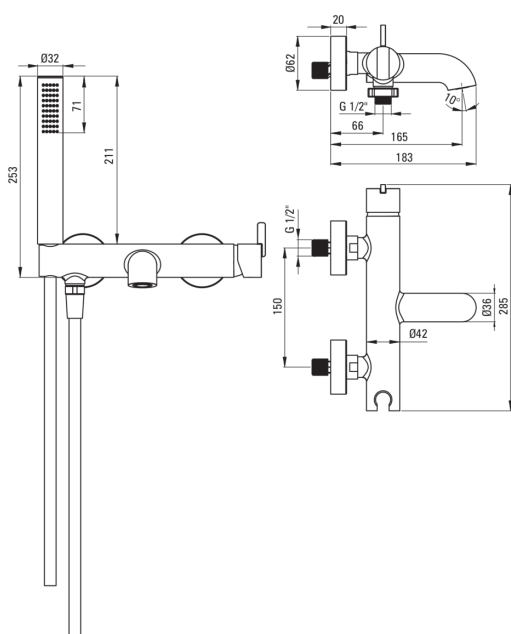

SILIA

Batidora, con set de ducha

Código de producto: BQS_D11M

EAN: 5907650818397

Color: titanio

Garantía [años]: 7

Mezclador

Finalizar	titanio
Material	latón
Tipo de mezcladora	piloto único, mezclador
Metodo de instalacion	montado en la pared
Grupo acústico [db]	I ($x \leq 20$)

Cartucho mezclador

Tamaño del cartucho de cerámica	35 mm
---------------------------------	-------

Boquiabiertos

Tipo de boquilla	aún
Rango de boquiabierto de mezclador [mm]	165
Material	latón

Interruptor de función

Tipo de interruptor	mecánico de cerámica
---------------------	----------------------

Aireador

Tipo aéreo	departamento, girar, silicona
Tamaño del aireador	M24

Manguera

Longitud [mm]	1500
Trenza	no aplica
Anti-twist	1