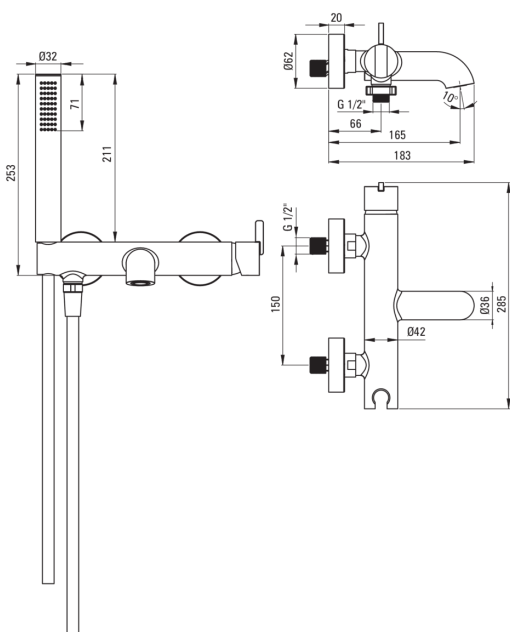

### Armatur

Ausführung	Titanium
Material	Messing
Art der armatur	Einhebel, Mischer
Methode der montage	Wand-
Akkustische gruppe	I (x ≤ 20)

### Kartusche

Größe der kartusche	35 mm
---------------------	-------

### Ausläufe

Auslaufart	fest
Armaturausladung [mm]	165
Material	Messing

### Schläuche

Länge	1500
Geflechtart	nicht zutreffend
Anti-twist	1