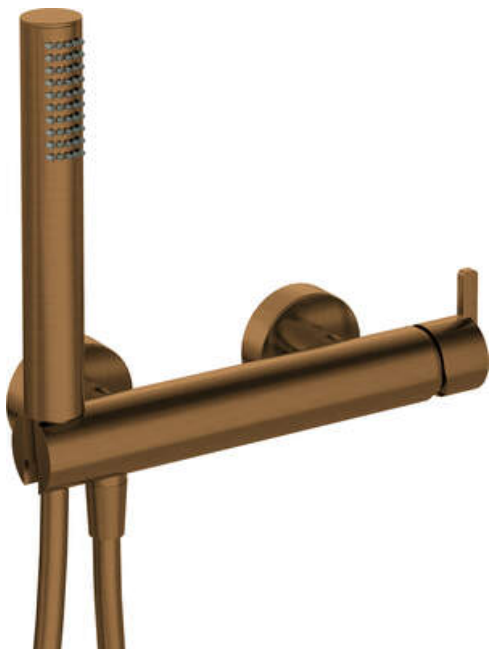

SILIA

Miscelatore Doccia, con set doccia

Codice prodotto: BQS_C41M

EAN: 5907650869092

Colore: Bronzo spazzolato

Garanzia [anni]: 7

Miscelatore

Finitura	Bronzo spazzolato
Materiale	in ottone
Tipo di miscelatore	maniglia singola, miscelatore
Metodo di installazione	montaggio a parete
Classe di flusso [l/min]	Z - 4-9 l/min
Gruppo acustico [db]	I (x ≤ 20)

Cartuccia per miscelatore

Dimensioni della cartuccia in ceramica 35 mm

Tubi flessibili

Lunghezza [mm]	1500
Tipo di treccia	non applicabile
Antitorsione	2

Docce a mano

Numero di funzioni	1
Anticalcare	Sì
Caratteristiche aggiuntive	raffreddamento

Caratteristiche:

- Il corpo del miscelatore è realizzato in ottone di altissima qualità
- Doccetta fredda
- Sistema anti-torsione, che impedisce al tubo di attorcigliarsi
- Estremità del tubo flessibile in ottone resistente
- Solo i migliori materiali, la cui qualità è stata confermata da test di laboratorio