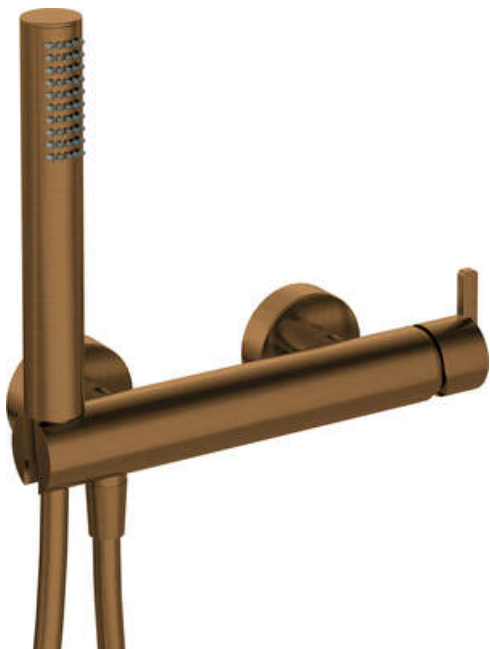

## Duscharmatur, mit Duschset

Artikel-Nr.: BQS\_C41M  
 EAN: 5907650869092  
 Farbe: Bronze gebürstet  
 Garantie [Jahre]: 7

### Armatur

Ausführung	Bronze gebürstet
Material	Messing
Art der armatur	Einhebel, Mischer
Methode der montage	Wand-
Durchflussklasse [l/min]	Z - 4-9 l/min
Akkustische gruppe	I (x ≤ 20)

### Schläuche

Länge	1500
Geflechtart	nicht zutreffend
Anti-twist	2