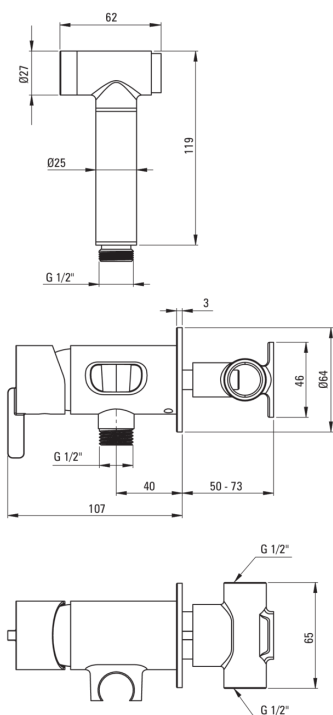

SILIA

Змішувач для біде, прихованого монтажу

Код продукту: BQS_C34M
EAN: 5907650869085
Колір: uk_brąz szczotkowany
Гарантія: 7

Змішувач

Оздоблення	uk_brąz szczotkowany
Матеріал	латунь
Тип змішувача	з однією ручкою, змішуючий
Спосіб монтажу	прихований
Клас витрати	Z - 4-9 л/хв
Акустична група	II (20 < x ≤ 30)
Зворотні клапани	Так

Картридж до змішувача

Розмір керамічного картриджа	35 мм
------------------------------	-------

Шланги

Anti_twist	1
------------	---

Лійки

Кількість функцій	1
Кнопка start-stop	Так

Відмінна риса:

- Шляхетна форма та позачасова простота
- Прихований монтаж забезпечує естетику ванної кімнати
- Корпус змішувача виготовлений з високоякісної латуні
- Система Anti-twist для запобігання скручування шланга
- Клас витрати (4-9 л / хв) дозволяє знизити витрату води
- Змішувач оснащений зворотними клапанами, щоб змішана вода не поверталася в інсталяцію
- Засіб для очищення санітарної арматури доступний у всіх кольорах