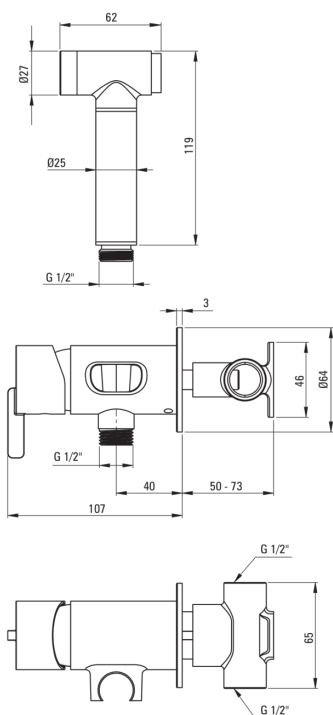

koda izdelka: BQS\_C34M

EAN: 5907650869085

Barva: sl\_brąz szczotkowany

Garancija [leta]: 7

**Armatura vključena**

Finiš	sl_brąz szczotkowany
Material	medenina
Tip armature	z eno ročico, armatura
Metoda montaže	podometen
Razred pretoka [l/min]	Z - 4-9 l/min
Zvočni razred [db]	II (20 < x ≤ 30)
Nadzorni ventil	Ja

**Mešalna kartuša**

Velikost keramične kartuše	35 mm
----------------------------	-------

**Cevi**

Anti-twist	1
------------	---

**Tuš ročke**

Število funkcijskih stikal	1
Start-stop	Ja

**karakteristike:**

- Plemenita oblika in brezčasna preprostost
- Podometna montaža poskrbi za estetiko kopalnice
- Telo armature je izdelano iz najkakovostnejše medenine
- Sistem anti-twist, ki preprečuje zvijanje cevi
- Razred pretoka Z (4-9 l/min) omogoča zmanjšanje porabe vode
- Armatura ima nepovratne ventile, da mešana voda ne teče nazaj v sistem
- Ponudba vsebuje čistilno sredstvo za armature vseh barv