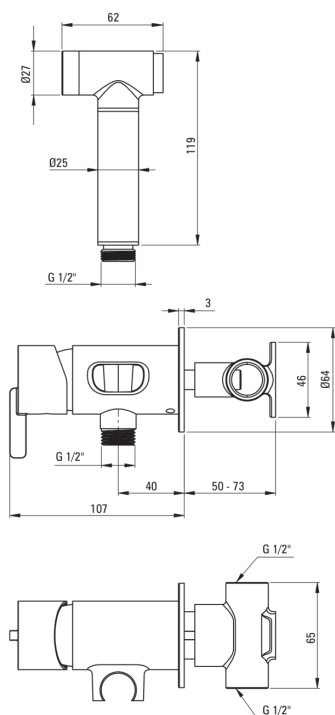

SILIA

Baterie pentru bideu, îngropat

 deante

Codul produsului: BQS_C34M

EAN: 5907650869085

Culoarea: ro_brąz szczotkowany

Garanție [ani]: 7

Baterie

Finisaj	ro_brąz szczotkowany
Material	alamă
Tipul bateriei	un mâner, baterie
Metoda de instalare	îngropat
Clasa de debit [l/min]	Z - 4-9 l/min
Grupa acustică [db]	II (20 < x ≤ 30)
Supape de reținere	Da

Baterie cartuș

Dimensiunea cartușului ceramic	35 mm
--------------------------------	-------

Furtunuri

Anti-twist	1
------------	---

Dușuri de mână

Număr de funcții	1
Start_stop	Da

Caracteristici:

- Instalarea încastrată la nivel îi oferă băii un aspect estetic.
- Corpul bateriei este fabricat din alamă de cea mai bună calitate.
- Sistem Anti-twist care împiedică răsucirea furtunului
- Clasa de debit Z (4-9 l/min) permite reducerea consumului de apă.
- Baterie este dotată cu supape antiretur pentru a nu permite curgerea apei înapoi în instalație.
- Oferta include și agenți de curățare pentru toate tipurile de finisaje