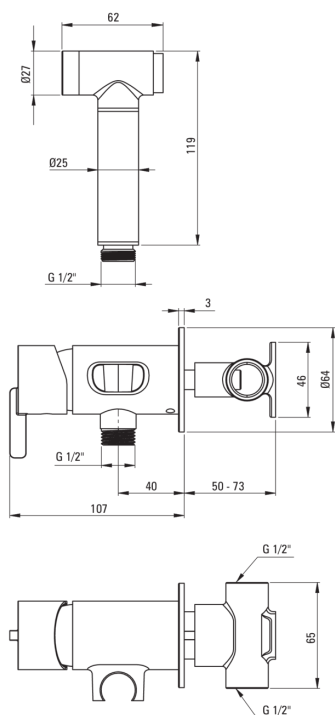

SILIA

Miscealtore Bidet, a scomparsa

Codice prodotto: BQS_C34M

EAN: 5907650869085

Colore: it_brąz szczotkowany

Garanzia [anni]: 7

Miscelatore

Finitura	it_brąz szczotkowany
Materiale	in ottone
Tipo di miscelatore	maniglia singola, miscelatore
Metodo di installazione	a scomparsa
Classe di flusso [l/min]	Z - 4-9 l/min
Gruppo acustico [db]	II (20 < x ≤ 30)
Valvole di non ritorno	Sì

Cartuccia per miscelatore

Dimensioni della cartuccia in ceramica 35 mm

Tubi flessibili

Antitorsione	1

Docce a mano

Numero di funzioni	1
Start_stop	Sì

Caratteristiche:

- L'installazione a incasso garantisce l'estetica del bagno
- Il corpo del miscelatore è realizzato in ottone di altissima qualità
- Sistema anti-torsione, che impedisce al tubo di attorcigliarsi
- Classe di portata Z (4-9 l/min) che consente di ridurre il consumo d'acqua
- Il miscelatore è dotato di valvole di non ritorno in modo che l'acqua miscelata non rifluisca nell'impianto.