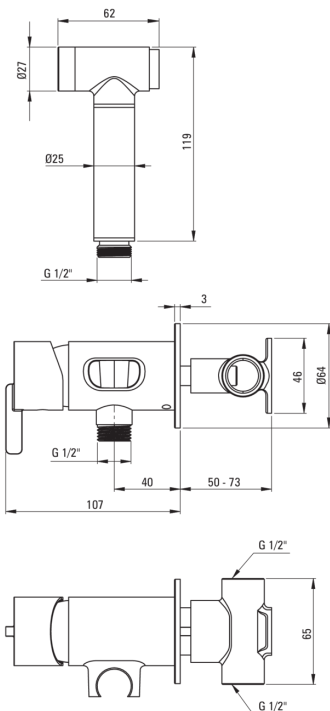

Cikkszám: BQS_C34M

EAN: 5907650869085

Szín: hu_brąz szczotkowy

Garancia [év]: 7

**Csaptelep**

Kivitelezés	hu_brąz szczotkowy
Anyag	sárgaréz
Csaptelep típusa	egykaros, keverő
Beszerelési mód	falsík alatti
Átfolyási osztály [l/perc]	Z - 4-9 l/min
Akusztikai osztály [db]	II (20 < x ≤ 30)
Visszacsapó szelepek	Igen

Csaptelep betét

Betét mérete	35 mm
--------------	-------

Csővek

Anti calc/vízkőmegelőzés	1
--------------------------	---

Kézizuhanyok

Funkciók száma	1
Start-stop	Igen

Kiemelések:

- Nemes forma és időtlen egyszerűség
- Falsík alatti beépítés az esztétikum megőrzése érdekében a fürdőszobában
- A csaptelep teste a legkiválóbb minőségű sárgarézből készült
- Elcsavarodásgátló rendszer, amely megakadályozza a tömlő megcsavarodását
- Z átfolyási osztály (4-9 l/perc), amely lehetővé teszi a vízfogyasztás csökkentését
- A csaptelep visszacsapó szelepekkel van felszerelve, hogy a kevert víz ne folyjon vissza a berendezésbe
- Az ajánlat tartalmaz egy tisztítószert a szerelvényekhez, amely bármilyen színhez használható