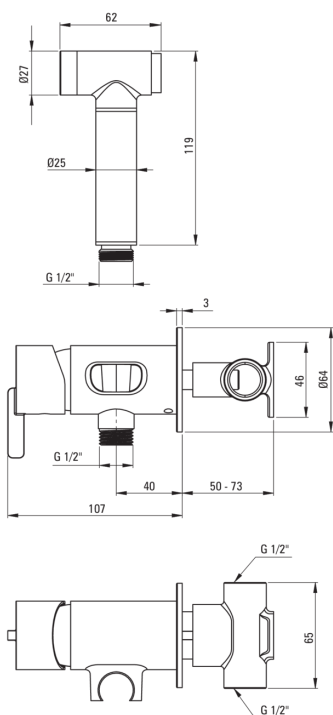

Código de producto: BQS_C34M

EAN: 5907650869085

Color: es_brąz szczotkowany

Garantía [años]: 7

Mezclador

Finalizar	es_brąz szczotkowany
Material	latón
Tipo de mezcladora	piloto único, mezclador
Metodo de instalacion	ocultado
Clase de flujo [l/min]	Z - 4-9 l/min
Grupo acústico [db]	II (20 <x ≤ 30)
Revisar válvulas	Sí

Cartucho mezclador

Tamaño del cartucho de cerámica	35 mm
---------------------------------	-------

Manguera

Anti-twist	1
------------	---

Duchas de mano

Número de funciones	1
Start_stop	Sí

Características:

- Forma noble y simplicidad atemporal
- El ensamblaje oculto asegura la estética del baño
- Cuerpo de batería hecho de latón de la más alta calidad
- Sistema anti-Twist que evita la torcedura de la serpiente
- La clase de flujo con (4-9 l/min) le permite reducir el consumo de agua
- Batería equipada con válvulas de retención, gracias a las cuales el agua mixta no vuelve a la instalación