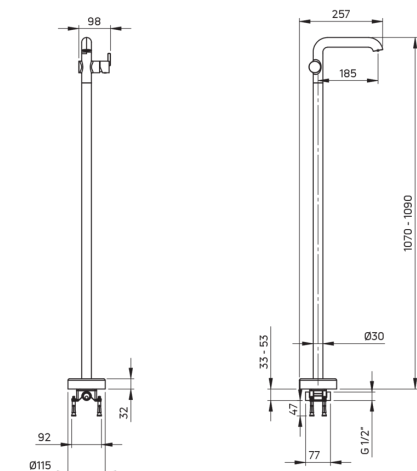

SILIA

Robinet de lavabo, Sur pied

Code produit: BQS_C2KK
EAN: 5907650870241
Couleur: fr_brąz szczotkowany
Garantie [années]: 7

Mitigeur

Finition	fr_brąz szczotkowany
Matériel	cuivre
Type de mitigeur	mono-manche, mixer
Méthode de montage	au sol
Classe de débit [l/min]	Z - 4-9 l/min
Groupe acoustique [db]	II (20 < x ≤ 30)

Cartouche mélangeur

Taille de la cartouche en céramique	25 mm
-------------------------------------	-------

Becs

Type de bec	fixe
La distance de bec de robinet [mm]	185
Matériel	cuivre

Aérateurs

Type d'aérateur	honeycomb, mobile
-----------------	-------------------