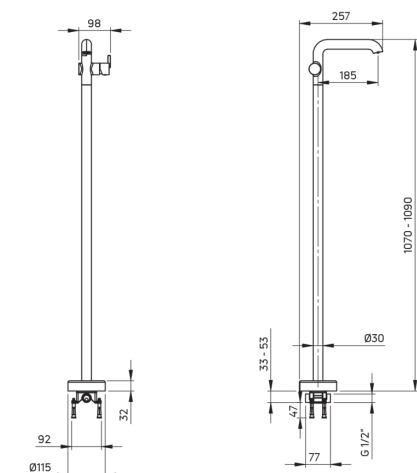

Código de producto: BQS_C2KK

EAN: 5907650870241

Color: es_brąz szczotkowany

Garantía [años]: 7

Mezclador

Finalizar	es_brąz szczotkowany
Material	latón
Tipo de mezcladora	piloto único, mezclador
Metodo de instalacion	piso
Clase de flujo [l/min]	Z - 4-9 l/min
Grupo acústico [db]	II (20 <x ≤ 30)

Cartucho mezclador

Tamaño del cartucho de cerámica	25 mm
---------------------------------	-------

Boquiabiertos

Tipo de boquilla	aún
Rango de boquiabierto de mezclador [mm]	185
Material	latón

Aireador

Tipo aéreo	panel, girar
------------	--------------