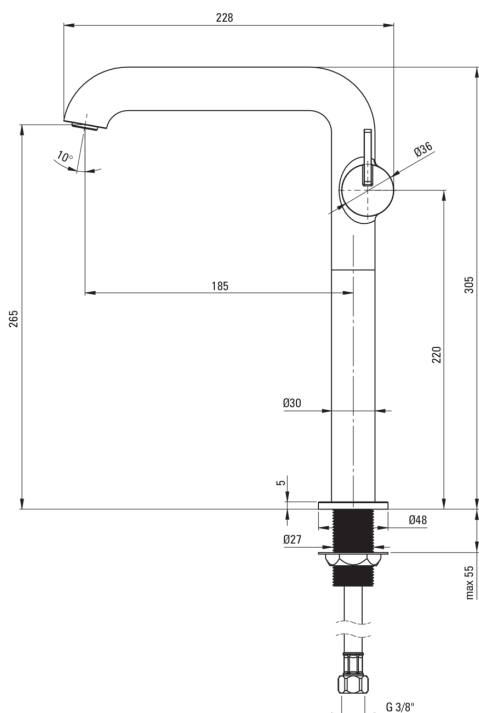

SILIA

Baterie pentru chiuvetă, înalt

 deante

Codul produsului: BQS_C24K

EAN: 5907650869054

Culoarea: Bronz periat

Garanție [ani]: 7

Baterie

Finisaj	Bronz periat
Material	alamă
Tipul bateriei	un mâner, baterie
Metoda de instalare	de sine stătător
Clasa de debit [l/min]	Z - 4-9 l/min
Grupa acustică [db]	I (x ≤ 20)

Baterie cartuș

Dimensiunea cartușului ceramic	25 mm
--------------------------------	-------

Pipe

Tipul pipei	fix
Raza de acțiune a pipei bateriei [mm]	185
Material	alamă

Aeratoare

Tipul aeratorului	pivotant, plat
Dimensiunea aeratorului	M24

Furtunuri de racordare

Lungimea [mm]	450
Filet de instalare	3/8"
Filet de conexiune	M10

Caracteristici:

- Furtunuri de racordare de 45 cm incluse
- Corpul bateriei este fabricat din alamă de cea mai bună calitate.
- Manșonul de instalare ușurează instalarea bateriei.
- Baterie este dotată cu aerator.
- Aeratorul mobil permite direcționarea jetului de apă.
- Clasa de debit Z (4-9 l/min) permite reducerea consumului de apă.
- Mânerul lateral face mai ușoară menținerea pipei curate.
- Doar cele mai bune materiale, a căror calitate a fost certificată prin teste de laborator
- Oferta include și agenți de curățare pentru toate tipurile de finisaje