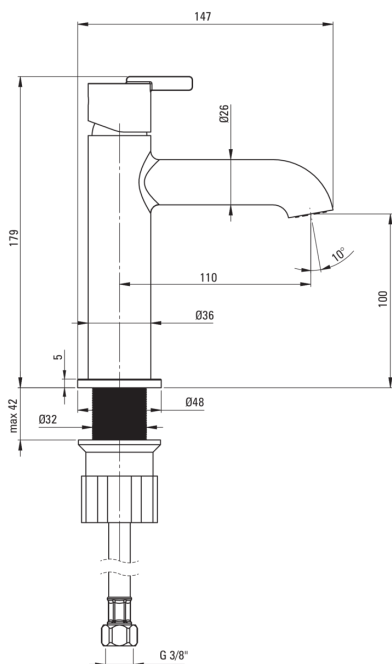

## Змішувач для раковини

Код продукту: BQS\_C20M

EAN: 5907650869047

Колір: Бронза щіткована

Гарантія: 7

### Картридж до змішувача

Розмір керамічного картриджа	25 мм
------------------------------	-------

### Носики

Вид носика	нерухомий
Діапазон виліву змішувача [мм]	110
Матеріал	латунь

### З'єднувальні шланги

Довжина [мм]	450
Винт до інсталяції	3/8"
Винт кронштейна	M10