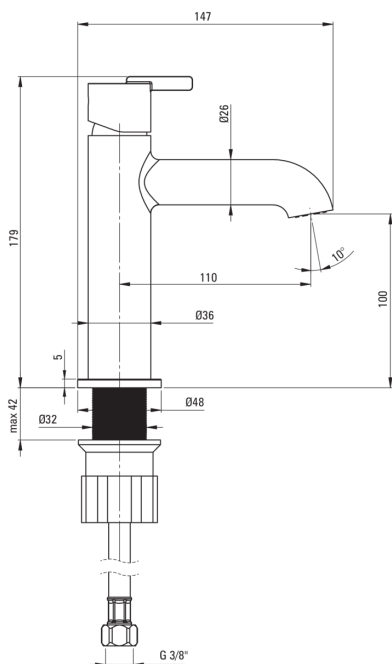

SILIA

Miscelatore Lavabo

Codice prodotto: BQS_C20M

EAN: 5907650869047

Colore: Bronzo spazzolato

Garanzia [anni]: 7

Miscelatore

Finitura	Bronzo spazzolato
Materiale	in ottone
Tipo di miscelatore	maniglia singola, miscelatore
Metodo di installazione	in piedi
Classe di flusso [l/min]	Z - 4-9 l/min

Cartuccia per miscelatore

Dimensioni della cartuccia in ceramica 25 mm

Beccucci

Tipo a beccuccio	fermo
Gamma delle bocchette di miscelazione [mm]	110
Materiale	in ottone

Aeratori

Tipo di aeratore	girevole, piatto
Dimensioni dell'aeratore	M18

Tubi di collegamento

Lunghezza [mm]	450
Filetto di installazione	3/8"
Filetto di connessione	M10

Caratteristiche:

- Tubi di collegamento da 45 cm inclusi
- Il corpo del miscelatore è realizzato in ottone di altissima qualità
- Il miscelatore è dotato di un aeratore di flusso
- Un aeratore mobile ti permette di dirigere il flusso d'acqua
- Il manicotto di montaggio facilita l'installazione del miscelatore
- Classe di portata Z (4-9 l/min) che consente di ridurre il consumo d'acqua
- Solo i migliori materiali, la cui qualità è stata confermata da test di laboratorio