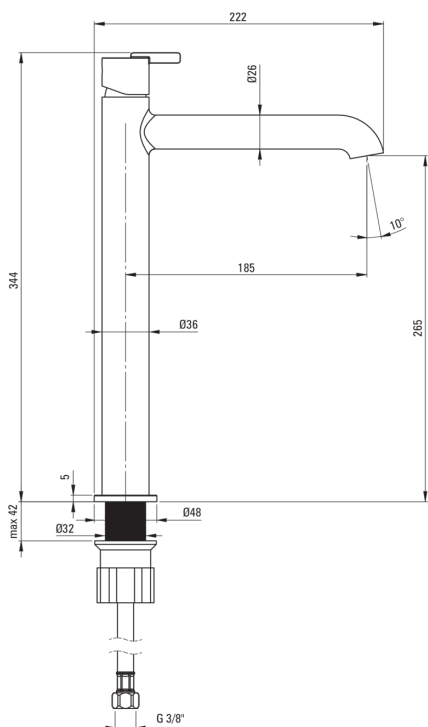

## Змішувач для раковини, ВИСОКИЙ

 deante

Код продукту: BQS\_C20K

EAN: 5907650869030

Колір: Бронза щіткована

Гарантія: 7

### Картридж до змішувача

Розмір керамічного картриджа	25 мм
------------------------------	-------

### Носики

Вид носика	нерухомий
Діапазон виливу змішувача [мм]	185

### З'єднувальні шланги

Довжина [мм]	450
Винт до інсталяції	3/8"
Винт кронштейна	M10