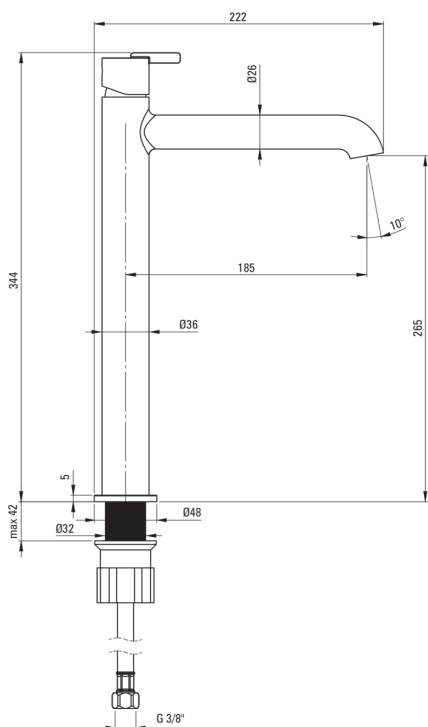

SILIA

Baterie pentru chiuvetă, înalt

deante

Codul produsului: BQS_C20K

EAN: 5907650869030

Culoarea: Bronz periat

Garanție [ani]: 7

Baterie

| | |
|------------------------|-------------------|
| Finisaj | Bronz periat |
| Material | alamă |
| Tipul bateriei | un mâner, baterie |
| Metoda de instalare | de sine stătător |
| Clasa de debit [l/min] | Z - 4-9 l/min |
| Grupa acustică [db] | I (x ≤ 20) |

Baterie cartuș

| | |
|--------------------------------|-------|
| Dimensiunea cartușului ceramic | 25 mm |
|--------------------------------|-------|

Pipe

| | |
|---------------------------------------|-----|
| Tipul pipei | fix |
| Raza de acțiune a pipei bateriei [mm] | 185 |

Aeratoare

| | |
|-------------------------|----------------|
| Tipul aeratorului | plat, pivotant |
| Dimensiunea aeratorului | M18 |

Furtunuri de racordare

| | |
|--------------------|------|
| Lungimea [mm] | 450 |
| Filet de instalare | 3/8" |
| Filet de conexiune | M10 |