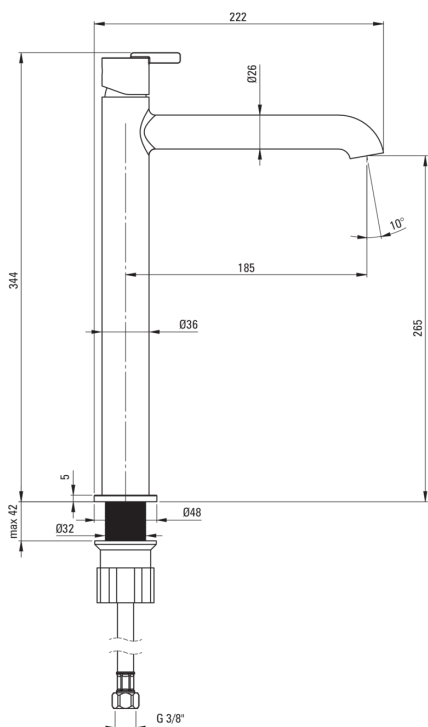

SILIA

Miscelatore Lavabo, alto

Codice prodotto: BQS_C20K

EAN: 5907650869030

Colore: Bronzo spazzolato

Garanzia [anni]: 7

Miscelatore

Finitura	Bronzo spazzolato
Materiale	in ottone
Tipo di miscelatore	maniglia singola, miscelatore
Metodo di installazione	in piedi
Classe di flusso [l/min]	Z - 4-9 l/min
Gruppo acustico [db]	I (x ≤ 20)

Cartuccia per miscelatore

Dimensioni della cartuccia in ceramica 25 mm

Beccucci

Tipo a beccuccio	fermo
Gamma delle bocchette di miscelazione [mm]	185

Aeratori

Tipo di aeratore	piatto, girevole
Dimensioni dell'aeratore	M18

Tubi di collegamento

Lunghezza [mm]	450
Filetto di installazione	3/8"
Filetto di connessione	M10

Caratteristiche:

- Il corpo del miscelatore è realizzato in ottone di altissima qualità
- Il miscelatore è dotato di un aeratore di flusso
- Un aeratore mobile ti permette di dirigere il flusso d'acqua
- Tubi di collegamento da 45 cm inclusi
- Il manicotto di montaggio facilita l'installazione del miscelatore
- Classe di portata Z (4-9 l/min) che consente di ridurre il consumo d'acqua
- Solo i migliori materiali, la cui qualità è stata confermata da test di laboratorio