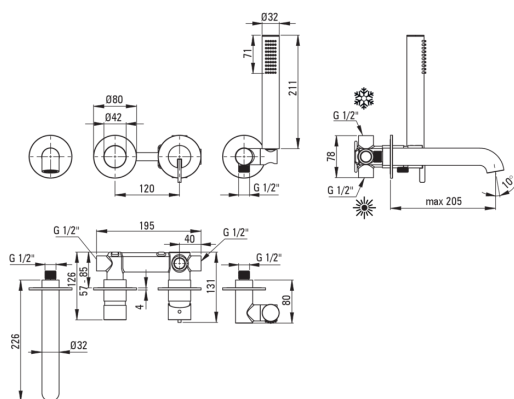

## Baterie pentru cadă, 4-orificii

deante

Codul produsului: BQS\_C18P

EAN: 5907650869023

Culoarea: Bronz periat

Garanție [ani]: 7

### Baterie cartuș

Dimensiunea cartușului ceramic 35 mm