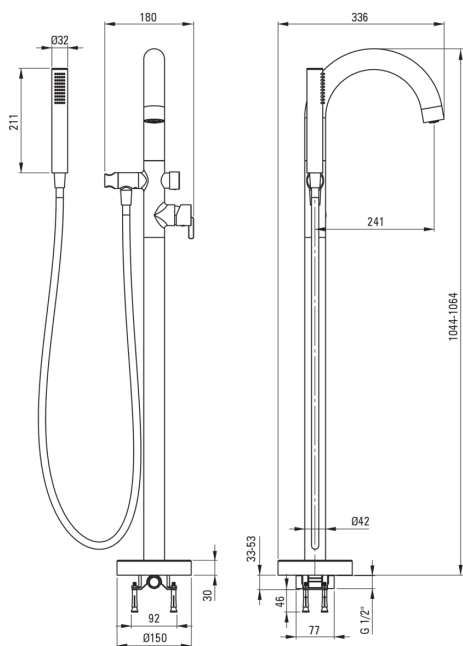

SILIA

Змішувач для ванни, окремо стоїть

Код продукту: BQS_C17N

EAN: 5907650873181

Колір: Бронза щіткована

Гарантія: 7

Змішувач

Оздоблення	Бронза щіткована
Матеріал	латунь
Тип змішувача	з однією ручкою, змішуючий
Акустична група	II ($20 < x \leq 30$)

Картридж до змішувача

Розмір керамічного картриджа	35 мм
------------------------------	-------

Носики

Вид носика	нерухомий
Матеріал	сталь 304

Перемикач функції

Тип перемикача	механічний типу клік
----------------	----------------------

Аератори

Тип аератора	силіконовий, рухомий, плоский
Розмір аератора	M24

Шланги

Довжина [мм]	1500
Тип обплетення	не стосується
Anti_twist	2

Лійки

Кількість функцій	1
Anti calc	Так
Додаткові функції	cool-out