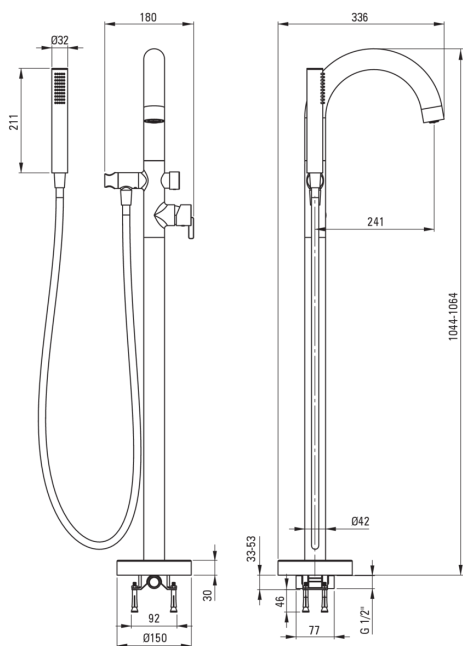

SILIA

Смеситель для ванны, отдельностоящая

 deante

Код товара: BQS_C17N

EAN: 5907650873181

Цвет: Брашированная бронза

Гарантия [лет]: 7

Смесители

Отделка Брашированная бронза

Материал латунь

Вид смесителя однорычажный,
смешивающий

Акустическая группа [дБ] II ($20 < x \leq 30$)

Картридж к смесителю

Размер картриджа 35 мм

Изливы

Вид излива стандартный

Материал сталь 304

Переключатель функции

Тип переключателя механический типа click

Аэраторы

Тип аэратора силиконовый, подвижный,
плоский

Размер аэратора M24

Шланги

Длина [мм] 1500