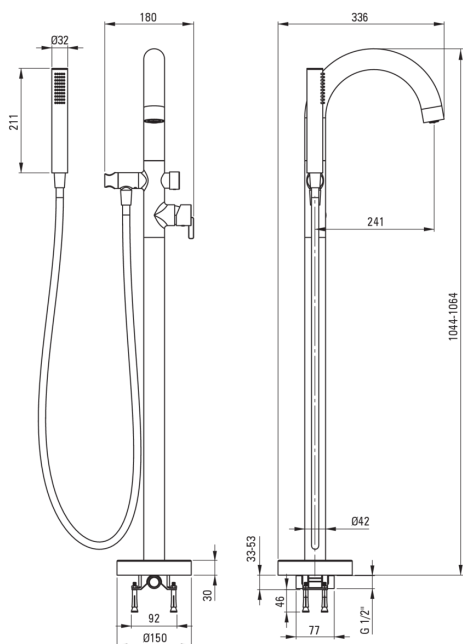

SILIA

Miscelatore Vasca, a libera installazione

Codice prodotto: BQS_C17N

EAN: 5907650873181

Colore: Bronzo spazzolato

Garanzia [anni]: 7

Miscelatore

Finitura	Bronzo spazzolato
Materiale	in ottone
Tipo di miscelatore	maniglia singola, miscelatore
Gruppo acustico [db]	II (20 < x ≤ 30)

Cartuccia per miscelatore

Dimensioni della cartuccia in ceramica 35 mm

Beccucci

Tipo a beccuccio	fermo
Materiale	acciaio 304

Interruttore di funzione

Tipo di interruttore	meccanico a scatto
----------------------	--------------------

Aeratori

Tipo di aeratore	silicone, girevole, piatto
Dimensioni dell'aeratore	M24

Tubi flessibili

Lunghezza [mm]	1500
Tipo di treccia	non applicabile
Antitorsione	2

Docce a mano

Numero di funzioni	1
Anticalcare	Sì
Caratteristiche aggiuntive	raffreddamento

Caratteristiche:

- Sistema anti-torsione, che impedisce al tubo di attorcigliarsi
- Estremità del tubo flessibile in ottone resistente
- Doccetta fredda