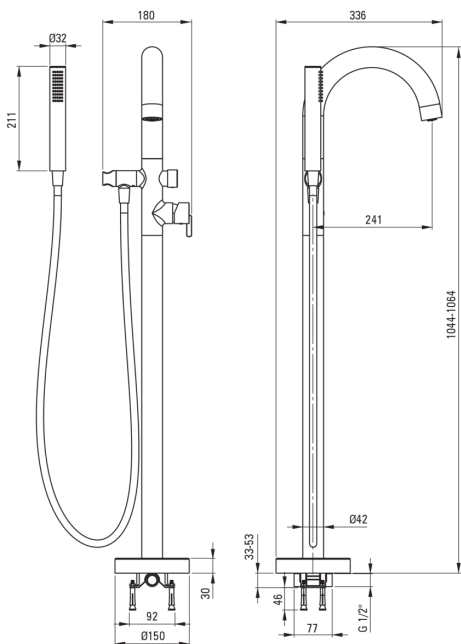

SILIA

Kádtöltő csaptelep, szabodonálló

Cikkszám: BQS_C17N
EAN: 5907650873181
Szín: Szálcsiszolt bronz
Garancia [év]: 7

Csaptelep

Kivitelezés	Szálcsiszolt bronz
Anyag	sárgaréz
Csaptelep típusa	egykaros, keverő
Akusztikai osztály [db]	II (20 < x ≤ 30)

Csaptelep betét

Betét mérete	35 mm
--------------	-------

Kifolyócsövek

Kifolyó típusa	fix
Anyag	acél 304

Funkcióváltó

Váltó típusa	klikk típusú mechanikus
--------------	-------------------------

Perlátorok

Perlátor típusa	szilikon, mozgó, lapos
Perlátor mérete	M24

Csővek

Hosszúság [mm]	1500
Fonat típusa	nem alkalmazható
Anti calc/vízkőmegelőzés	2

Kézizuhanyok

Funkciók száma	1
Anti-calc	Igen
Kiegészítő jellemzők	cool-out