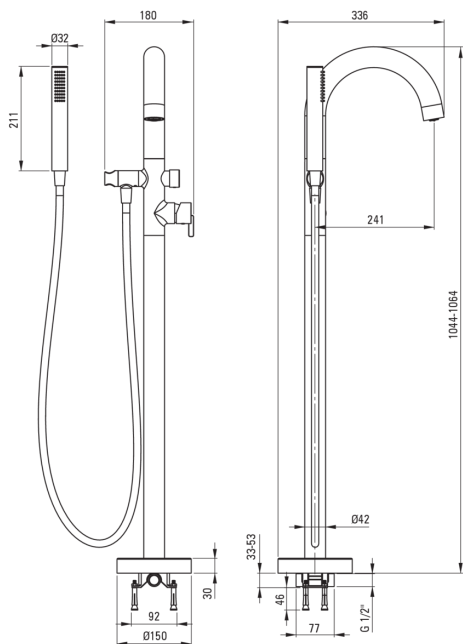

SILIA

Robinet de bain, Sur pied

Code produit: BQS_C17N

EAN: 5907650873181

Couleur: Bronze brossé

Garantie [années]: 7

Mitigeur

Finition	Bronze brossé
Matériel	cuivre
Type de mitigeur	mono-manche, mixer
Groupe acoustique [db]	II (20 < x ≤ 30)

Cartouche mélangeur

Taille de la cartouche en céramique	35 mm
-------------------------------------	-------

BeCS

Type de bec	fixe
Matériel	acier inoxydable 304

Commutateur de fonction

Type de commutateur	type de clic mécanique
---------------------	------------------------

Aérateurs

Type d'aérateur	silicone, mobile, plat
Taille de l'aérateur	M24

Flexibles

Longueur [mm]	1500
Type de tresse	n'est pas applicable
Anti-torsion	2

Douchettes à main

Nombre de fonctions	1
Anti-calcaire	Oui
Caractéristiques supplémentaires	cool-out

Caractéristiques:

- Forme noble et simplicité intemporelle
- Commutateur de fonction de clic mécanique en céramique
- Angle du casque réglable
- Oreillette avec fonction anticalcaire
- L'offre comprend un produit de nettoyage pour les luminaires de toutes les couleurs
- Système anti-torsion, empêchant le tuyau de se tordre
- Embouts de tuyau durables en laiton
- Douchette rafraîchissante