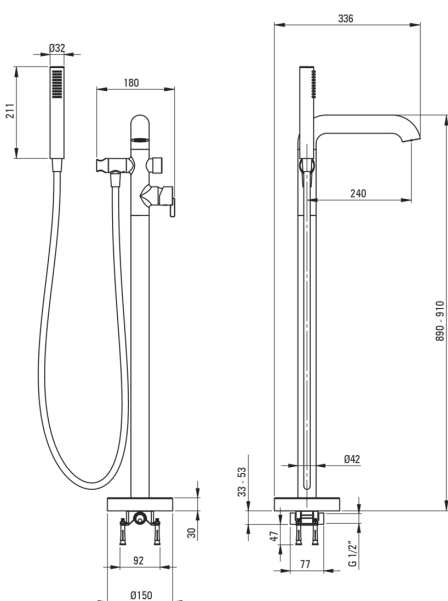

SILIA

Змішувач для ванни, окремо стоїть

Код продукту: BQS_C17M

EAN: 5907650869009

Колір: Бронза щіткована

Гарантія: 7

Змішувач

Оздоблення	Бронза щіткована
Матеріал	латунь
Тип змішувача	з однією ручкою, змішуючий
Спосіб монтажу	підлоговий
Акустична група	II (20 < x ≤ 30)
Зворотні клапани	Так

Картридж до змішувача

Розмір керамічного картриджа	35 мм
------------------------------	-------

Носики

Вид носика	нерухомий
Діапазон виливу змішувача [мм]	240
Матеріал	латунь

Перемикач функції

Тип перемикача	механічний типу клік
----------------	----------------------

Аератори

Тип аератора	плоский, силіконовий, ламінарний
Розмір аератора	M24

Шланги

Довжина [мм]	1500
Тип обплетення	не стосується
Anti_twist	2

Лійки

Кількість функцій	1
Anti calc	Так
Додаткові функції	cool-out

Відмінна риса:

- Шляхетна форма та позачасова простота
- Механічний керамічний перемикач функцій типу Click
- Змішувач оснащений аератором для аерації струменя
- Регульований кут нахилу лійки
- Змішувач оснащений зворотними клапанами, щоб змішана вода не поверталася в інсталяцію
- Важіль, розташований збоку полегшує підтримання чистоти носика
- Система Anti-twist для запобігання скручування шланга
- Лійка Cool-out, яка не нагрівається
- Анти-calc функція
- Засіб для очищення санітарної арматури доступний у всіх кольорах