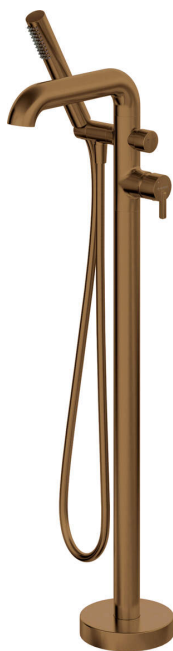

SILIA

Змішувач для ванни, окремо стоїть

Код продукту: BQS_C17M

EAN: 5907650869009

Колір: Бронза щіткована

Гарантія: 7

Змішувач

Оздоблення	Бронза щіткована
Матеріал	латунь
Тип змішувача	з однією ручкою, змішуючий
Спосіб монтажу	підлоговий
Акустична група	II (20 < x ≤ 30)
Зворотні клапани	Так

Картридж до змішувача

Розмір керамічного картриджа	35 мм
------------------------------	-------

Носики

Вид носика	нерухомий
Діапазон виливу змішувача [мм]	240
Матеріал	латунь

Перемикач функції

Тип перемикача	механічний типу клік
----------------	----------------------

Аератори

Тип аератора	плоский, силіконовий, ламінарний
Розмір аератора	M24

Шланги

Довжина [мм]	1500
Тип обплетення	не стосується
Anti_twist	2

Лійки

Кількість функцій	1
Anti calc	Так
Додаткові функції	cool-out

Відмінна риса:

- Шляхетна форма та позачасова простота
- Механічний керамічний перемикач функцій типу Click
- Змішувач оснащений аератором для аерації струменя
- Регульований кут нахилу лійки
- Змішувач оснащений зворотними клапанами, щоб змішана вода не поверталася в інсталяцію
- Важіль, розташований збоку полегшує підтримання чистоти носика
- Система Anti-twist для запобігання скручування шланга
- Лійка Cool-out, яка не нагрівається
- Анти-calc функція
- Засіб для очищення санітарної арматури доступний у всіх кольорах