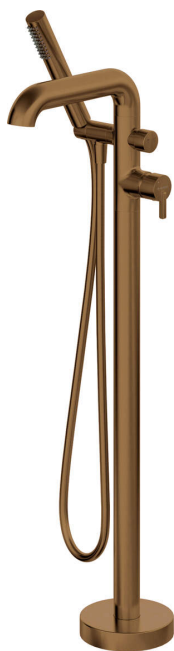

SILIA

Змішувач для ванни, окремо стоїть

Код продукту: BQS_C17M

EAN: 5907650869009

Колір: Бронза щіткована

Гарантія: 7

Змішувач

Оздоблення	Бронза щіткована
Матеріал	латунь
Тип змішувача	з однією ручкою, змішуючий
Спосіб монтажу	підлоговий
Акустична група	II ($20 < x \leq 30$)
Зворотні клапани	Так

Картридж до змішувача

Розмір керамічного картриджа	35 мм
------------------------------	-------

Носики

Вид носика	нерухомий
Діапазон виливу змішувача [мм]	240
Матеріал	латунь

Перемикач функції

Тип перемикача	механічний типу клік
----------------	----------------------

Аератори

Тип аератора	плоский, силіконовий, ламінарний
Розмір аератора	M24

Шланги

Довжина [мм]	1500
Тип обплетення	не стосується
Anti_twist	2

Лійки

Кількість функцій	1
Anti calc	Так
Додаткові функції	cool-out

Відмінна риса:

- Шляхетна форма та позачасова простота
- Механічний керамічний перемикач функцій типу Click
- Змішувач оснащений аератором для аерації струменя
- Регульований кут нахилу лійки
- Змішувач оснащений зворотними клапанами, щоб змішана вода не поверталася в інсталяцію
- Важіль, розташований збоку полегшує підтримання чистоти носика
- Система Anti-twist для запобігання скручування шланга
- Лійка Cool-out, яка не нагрівається
- Анти-calc функція
- Засіб для очищення санітарної арматури доступний у всіх кольорах