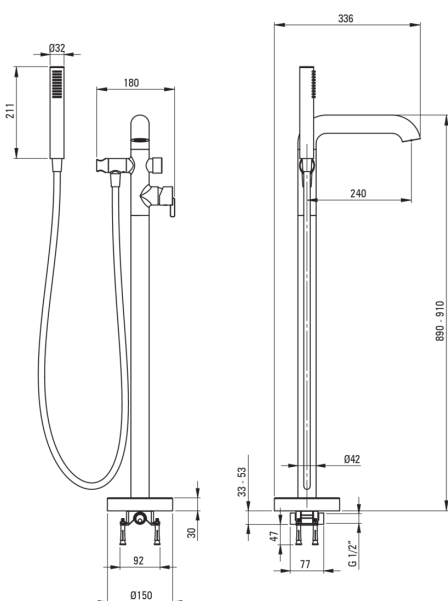

SILIA

Змішувач для ванни, окремо стоїть

Код продукту: BQS_C17M

EAN: 5907650869009

Колір: Бронза щіткована

Гарантія: 7

Змішувач

Оздоблення	Бронза щіткована
Матеріал	латунь
Тип змішувача	з однією ручкою, змішуючий
Спосіб монтажу	підлоговий
Акустична група	II ($20 < x \leq 30$)
Зворотні клапани	Так

Картридж до змішувача

Розмір керамічного картриджа	35 мм
------------------------------	-------

Носики

Вид носика	нерухомий
Діапазон виливу змішувача [мм]	240
Матеріал	латунь

Перемикач функції

Тип перемикача	механічний типу клік
----------------	----------------------

Аератори

Тип аератора	плоский, силіконовий, ламінарний
Розмір аератора	M24

Шланги

Довжина [мм]	1500
Тип обплетення	не стосується
Anti_twist	2

Лійки

Кількість функцій	1
Anti calc	Так
Додаткові функції	cool-out

Відмінна риса:

- Шляхетна форма та позачасова простота
- Механічний керамічний перемикач функцій типу Click
- Змішувач оснащений аератором для аерації струменя
- Регульований кут нахилу лійки
- Змішувач оснащений зворотними клапанами, щоб змішана вода не поверталася в інсталяцію
- Важіль, розташований збоку полегшує підтримання чистоти носика
- Система Anti-twist для запобігання скручування шланга
- Лійка Cool-out, яка не нагрівається
- Анти-calc функція
- Засіб для очищення санітарної арматури доступний у всіх кольорах