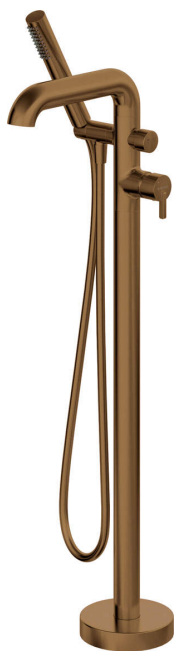

SILIA

Armatura za kad, samostoječ

deante

koda izdelka: BQS_C17M

EAN: 5907650869009

Barva: Krtačeno bron

Garancija [leta]: 7

Armatura vključena

Finiš	Krtačeno bron
Material	medenina
Tip armature	z eno ročico, armatura
Metoda montaže	tla
Zvočni razred [db]	II (20 < x ≤ 30)
Nadzorni ventil	Ja

Mešalna kartuša

Velikost keramične kartuše	35 mm
----------------------------	-------

Izlivi

Tip izliva	fiksno
Dolžina izliva [mm]	240
Material	medenina

Funkcijsko stikalo

Tip stikala	click mehanično
-------------	-----------------

Perlator

Tip perlatorja	plosko, silikonski, laminaren
Velikost perlatorja	M24

Cevi

Dolžina [mm]	1500
Tip pletenja	ni relevantno
Anti-twist	2

Tuš ročke

Število funkcijskih stikal	1
Anti-kalcitni sistem	Ja
Dodatne karakteristike	cool-out

karakteristike:

- Plemenita oblika in brezčasna preprostost
- Mehansko keramično funkcijsko stikalo Click
- Armatura je opremljena s perlatorjem za vodni curek
- Nastavljiv kot tuš ročke
- Armatura ima nepovratne ventile, da mešana voda ne teče nazaj v sistem
- Ročica ob strani omogoča enostavno vzdrževanje čistoče armature
- Sistem anti-twist, ki preprečuje zvijanje cevi
- Cool-out tuš ročka, ki se ne segreva
- Ročna prha s sistemom Anti-calc
- Ponudba vsebuje čistilno sredstvo za armature vseh barv