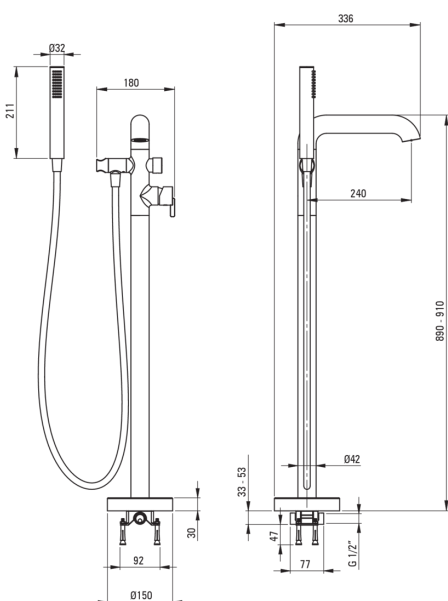

SILIA

Armatura za kad, samostoječ

deante

koda izdelka: BQS_C17M

EAN: 5907650869009

Barva: Krtačeno bron

Garancija [leta]: 7

Armatura vključena

Finiš	Krtačeno bron
Material	medenina
Tip armature	z eno ročico, armatura
Metoda montaže	tla
Zvočni razred [db]	II (20 < x ≤ 30)
Nadzorni ventil	Ja

Mešalna kartuša

Velikost keramične kartuše	35 mm
----------------------------	-------

Izlivi

Tip izliva	fiksno
Dolžina izliva [mm]	240
Material	medenina

Funkcijsko stikalo

Tip stikala	click mehanično
-------------	-----------------

Perlator

Tip perlatorja	plosko, silikonski, laminaren
Velikost perlatorja	M24

Cevi

Dolžina [mm]	1500
Tip pletenja	ni relevantno
Anti-twist	2

Tuš ročke

Število funkcijskih stikal	1
Anti-kalcitni sistem	Ja
Dodatne karakteristike	cool-out

karakteristike:

- Plemenita oblika in brezčasna preprostost
- Mehansko keramično funkcijsko stikalo Click
- Armatura je opremljena s perlatorjem za vodni curek
- Nastavljiv kot tuš ročke
- Armatura ima nepovratne ventile, da mešana voda ne teče nazaj v sistem
- Ročica ob strani omogoča enostavno vzdrževanje čistoče armature
- Sistem anti-twist, ki preprečuje zvijanje cevi
- Cool-out tuš ročka, ki se ne segreva
- Ročna prha s sistemom Anti-calc
- Ponudba vsebuje čistilno sredstvo za armature vseh barv