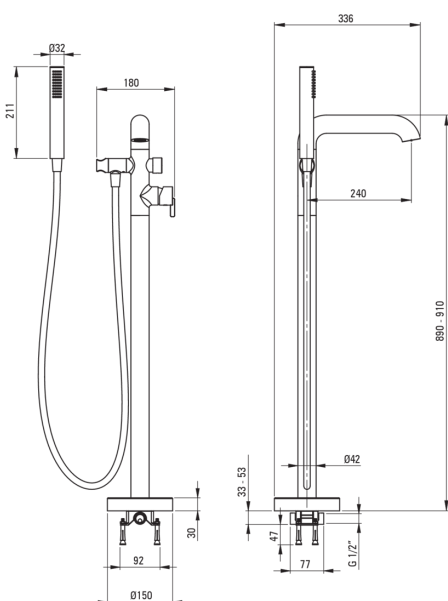

SILIA

Baterie pentru cadă, de sine stătător

deante

Codul produsului: BQS_C17M

EAN: 5907650869009

Culoarea: Bronz periat

Garanție [ani]: 7

Baterie

Finisaj	Bronz periat
Material	alamă
Tipul bateriei	un mâner, baterie
Metoda de instalare	pardoseală
Grupa acustică [db]	II (20 < x ≤ 30)
Supape de reținere	Da

Baterie cartuș

Dimensiunea cartușului ceramic	35 mm
--------------------------------	-------

Pipe

Tipul pipei	fix
Raza de acțiune a pipei bateriei [mm]	240
Material	alamă

Comutator funcții

Tipul comutatorului	mecanic cu activare prin apăsare
---------------------	----------------------------------

Aeratoare

Tipul aeratorului	plat, silicon, laminar
Dimensiunea aeratorului	M24

Furtunuri

Lungimea [mm]	1500
Tipul împletitirii	nu este cazul
Anti-twist	2

Dușuri de mână

Număr de funcții	1
Anti-calc	Da
Caracteristici suplimentare	cool-out