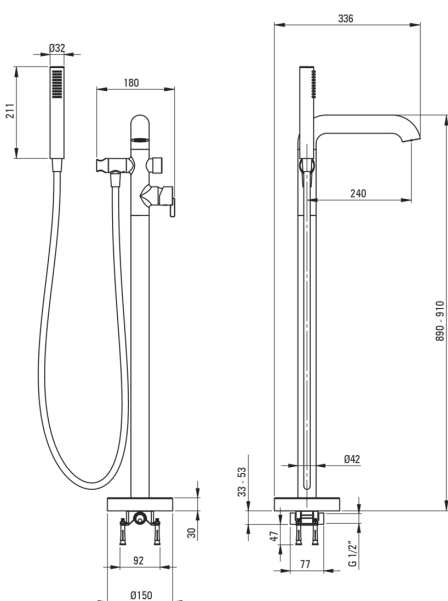

## Miscelatore Vasca, a libera installazione

Codice prodotto: BQS\_C17M

EAN: 5907650869009

Colore: Bronzo spazzolato

Garanzia [anni]: 7

### Cartuccia per miscelatore

Dimensioni della cartuccia in ceramica 35 mm

### Beccucci

Tipo a beccuccio	fermo
Gamma delle bocchette di miscelazione [mm]	240
Materiale	in ottone

### Tubi flessibili

Lunghezza [mm]	1500
Tipo di treccia	non applicabile
Antitorsione	2