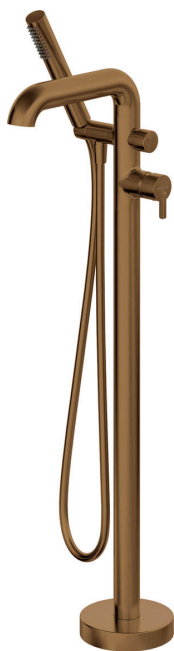

## Miscelatore Vasca, a libera installazione

Codice prodotto: BQS\_C17M

EAN: 5907650869009

Colore: Bronzo spazzolato

Garanzia [anni]: 7

### Miscelatore

Finitura	Bronzo spazzolato
Materiale	in ottone
Tipo di miscelatore	maniglia singola, miscelatore
Metodo di installazione	pavimento
Gruppo acustico [db]	II (20 < x ≤ 30)
Valvole di non ritorno	Sì

### Cartuccia per miscelatore

Dimensioni della cartuccia in ceramica 35 mm

### Beccucci

Tipo a beccuccio	fermo
Gamma delle bocchette di miscelazione [mm]	240
Materiale	in ottone