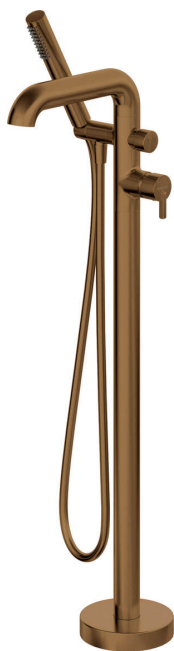

## Wannenarmatur, freistehend

Artikel-Nr.: BQS\_C17M  
 EAN: 5907650869009  
 Farbe: Bronze gebürstet  
 Garantie [Jahre]: 7

### Armatur

Ausführung	Bronze gebürstet
Material	Messing
Art der armatur	Einhebel, Mischer
Methode der montage	Fußboden
Akkustische gruppe	II
Rückventil	Ja

### Ausläufe

Auslaufart	fest
Armaturausladung [mm]	240
Material	Messing