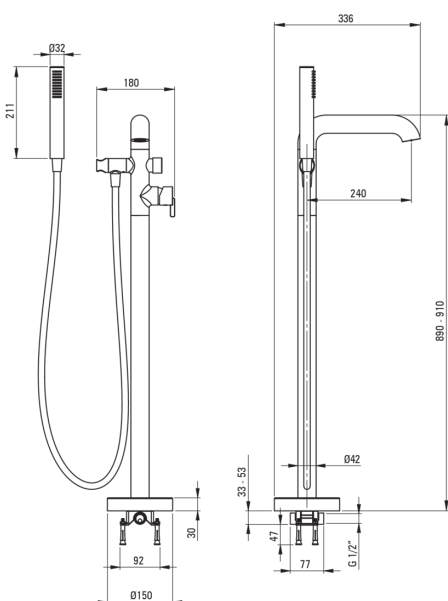

SILIA

Wannenarmatur, freistehend

Artikel-Nr.: BQS_C17M
EAN: 5907650869009
Farbe: Bronze gebürstet
Garantie [Jahre]: 7

Armatur

Ausführung	Bronze gebürstet
Material	Messing
Art der armatur	Einhebel, Mischer
Methode der montage	Fußboden
Akkustische gruppe	II
Rückventil	Ja

Kartusche

Größe der kartusche	35 mm

Ausläufe

Auslaufart	fest
Armaturausladung [mm]	240
Material	Messing

Funktionen-umschalter

Typ des umschalters	mechanisch des Typs click

Aerator

Typ des luftsprudlers	flach, Silikon-, laminar
Aerator gröÙe	M24

Schläuche

Länge	1500
Geflechtart	nicht zutreffend
Anti-twist	2

Handbrausen

Anzahl der funktionen	1
Anti-calc	Ja
Zusatzmerkmale	cool out

Charakteristische Merkmale:

- Edle Form und zeitlose Schlichtheit
- Mechanischer Funktionsschalter aus Keramik mit Klickfunktion
- Armatur ist mit einem Strahlbelüfter ausgestattet
- Einstellbarer Winkel der Brause
- Armatur ist mit Rückschlagventilen ausgestattet, damit das gemischte Wasser nicht in die Installation zurückfließt
- Hebel an der Seite erleichtert die Reinigung des Auslaufs
- Anti-Twist-System verhindert das Verdrehen des Schlauchs
- Cool-Out-Handbrause, die sich nicht erwärmt
- Handbrause mit Anti-Kalk-Funktion
- Im Angebot Präparat zum Reinigen von Armaturen in allen Ausführungen