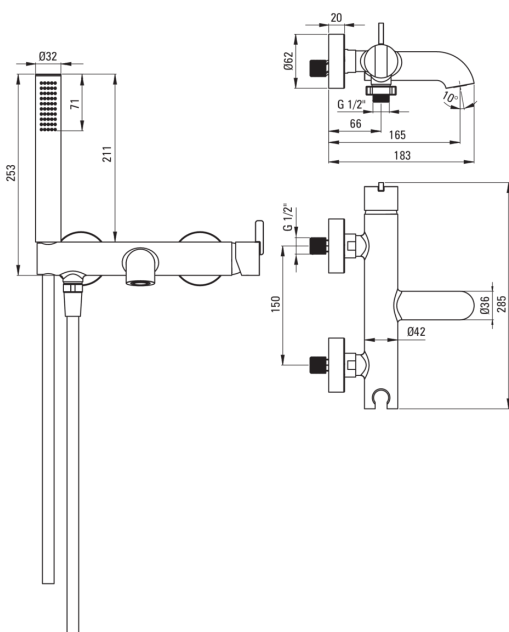

SILIA

Змішувач для ванни

deante

Код продукту: BQS_C11M

EAN: 5907650868989

Колір: Бронза щіткована

Гарантія: 7

Змішувач

Оздоблення	Бронза щіткована
Матеріал	латунь
Тип змішувача	з однією ручкою, змішуючий
Спосіб монтажу	настінний
Акустична група	1 (x ≤ 20)

Картридж до змішувача

Розмір керамічного картриджа	35 мм
------------------------------	-------

Аератори

Тип аератора	рухомий, силіконовий
Розмір аератора	M24

Шланги

Довжина [мм]	1500
Тип обплетення	не стосується
Anti_twist	2

Лійки

Кількість функцій	1
Anti calc	Так
Додаткові функції	cool-out

Відмінна риса: