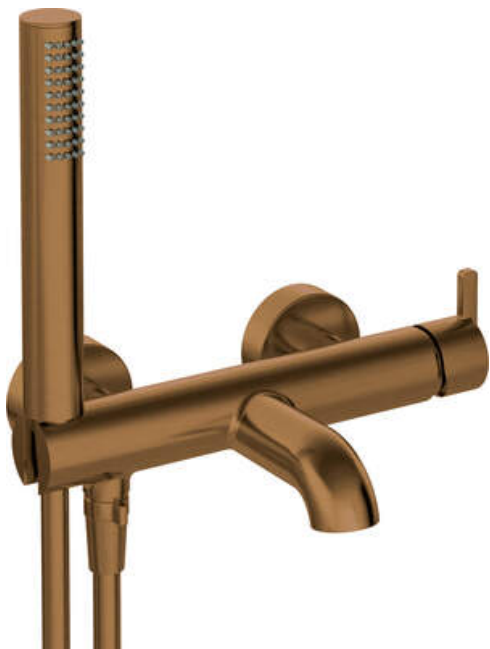

SILIA

Змішувач для ванни

deante

Код продукту: BQS_C11M

EAN: 5907650868989

Колір: Бронза щіткована

Гарантія: 7

Змішувач

Оздоблення	Бронза щіткована
Матеріал	латунь
Тип змішувача	з однією ручкою, змішуючий
Спосіб монтажу	настінний
Акустична група	1 (x ≤ 20)

Картридж до змішувача

Розмір керамічного картриджа	35 мм
------------------------------	-------

Аератори

Тип аератора	рухомий, силіконовий
Розмір аератора	M24

Шланги

Довжина [мм]	1500
Тип обплетення	не стосується
Anti_twist	2

Лійки

Кількість функцій	1
Anti calc	Так
Додаткові функції	cool-out

Відмінна риса:

- Шляхетна форма та позачасова простота
- Змішувач оснащений аератором для аерації струменя
- Силіконовий аератор для легкого видалення вапняних відкладень
- Рухомий аератор дозволяє направляти струмінь води
- Система Anti-twist для запобігання скручування шланга
- Міцні кінці шланга з латуні
- Анти-calc функція
- Лійка Cool-out, яка не нагрівається
- Тримач лійки інтегрований в корпус змішувача
- Корпус змішувача виготовлений з високоякісної латуні
- Тільки найкращі матеріали, якість яких ми підтверджуємо дослідженнями в лабораторії
- Засіб для очищення санітарної арматури доступний у всіх кольорах