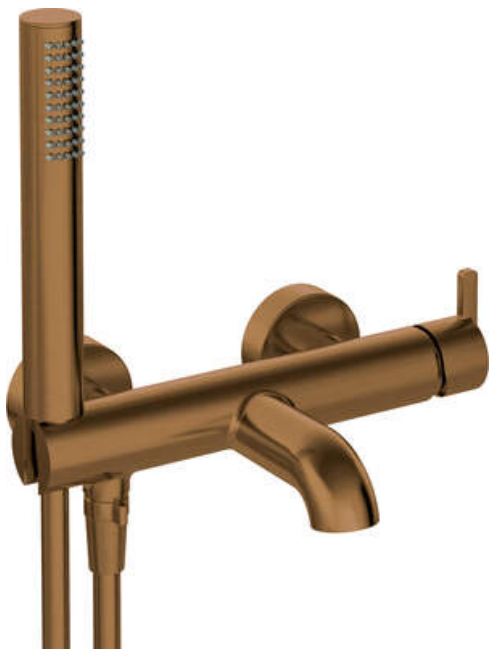

SILIA

Miscelatore Vasca

Codice prodotto: BQS_C11M

EAN: 5907650868989

Colore: Bronzo spazzolato

Garanzia [anni]: 7

Miscelatore

Finitura	Bronzo spazzolato
Materiale	in ottone
Tipo di miscelatore	maniglia singola, miscelatore
Metodo di installazione	montaggio a parete
Gruppo acustico [db]	1 (x ≤ 20)

Cartuccia per miscelatore

Dimensioni della cartuccia in ceramica 35 mm

Aeratori

Tipo di aeratore	girevole, silicone
Dimensioni dell'aeratore	M24

Tubi flessibili

Lunghezza [mm]	1500
Tipo di treccia	non applicabile
Antitorsione	2

Docce a mano

Numero di funzioni	1
Anticalcare	Sì
Caratteristiche aggiuntive	raffreddamento

Caratteristiche:

- Il miscelatore è dotato di un aeratore di flusso
- Aeratore in silicone per rimuovere facilmente il calcare
- Un aeratore mobile ti permette di dirigere il flusso d'acqua
- Sistema anti-torsione, che impedisce al tubo di attorcigliarsi
- Estremità del tubo flessibile in ottone resistente
- Doccetta fredda
- Il corpo del miscelatore è realizzato in ottone di altissima qualità
- Solo i migliori materiali, la cui qualità è stata confermata da test di laboratorio