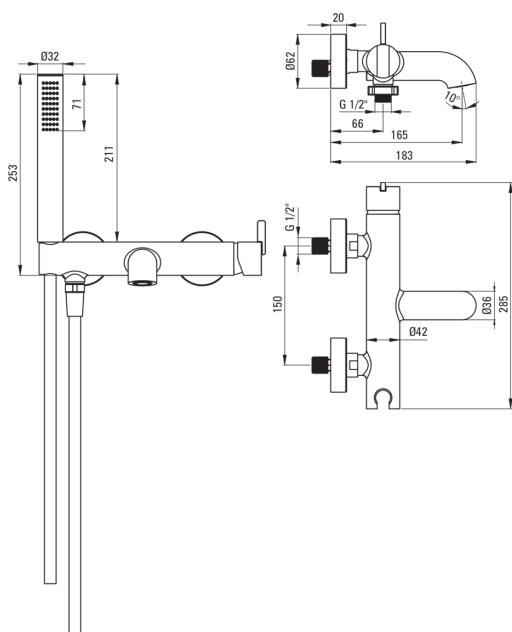

SILIA

Miscelatore Vasca

Codice prodotto: BQS_C11M

EAN: 5907650868989

Colore: Bronzo spazzolato

Garanzia [anni]: 7

Miscelatore

Finitura	Bronzo spazzolato
Materiale	in ottone
Tipo di miscelatore	maniglia singola, miscelatore
Metodo di installazione	montaggio a parete
Gruppo acustico [db]	1 (x ≤ 20)

Cartuccia per miscelatore

Dimensioni della cartuccia in ceramica 35 mm

Aeratori

Tipo di aeratore	girevole, silicone
Dimensioni dell'aeratore	M24

Tubi flessibili

Lunghezza [mm]	1500
Tipo di treccia	non applicabile
Antitorsione	2

Docce a mano

Numero di funzioni	1
Anticalcare	Sì
Caratteristiche aggiuntive	raffreddamento

Caratteristiche:

- Il miscelatore è dotato di un aeratore di flusso
- Aeratore in silicone per rimuovere facilmente il calcare
- Un aeratore mobile ti permette di dirigere il flusso d'acqua
- Sistema anti-torsione, che impedisce al tubo di attorcigliarsi
- Estremità del tubo flessibile in ottone resistente
- Doccetta fredda
- Il corpo del miscelatore è realizzato in ottone di altissima qualità
- Solo i migliori materiali, la cui qualità è stata confermata da test di laboratorio